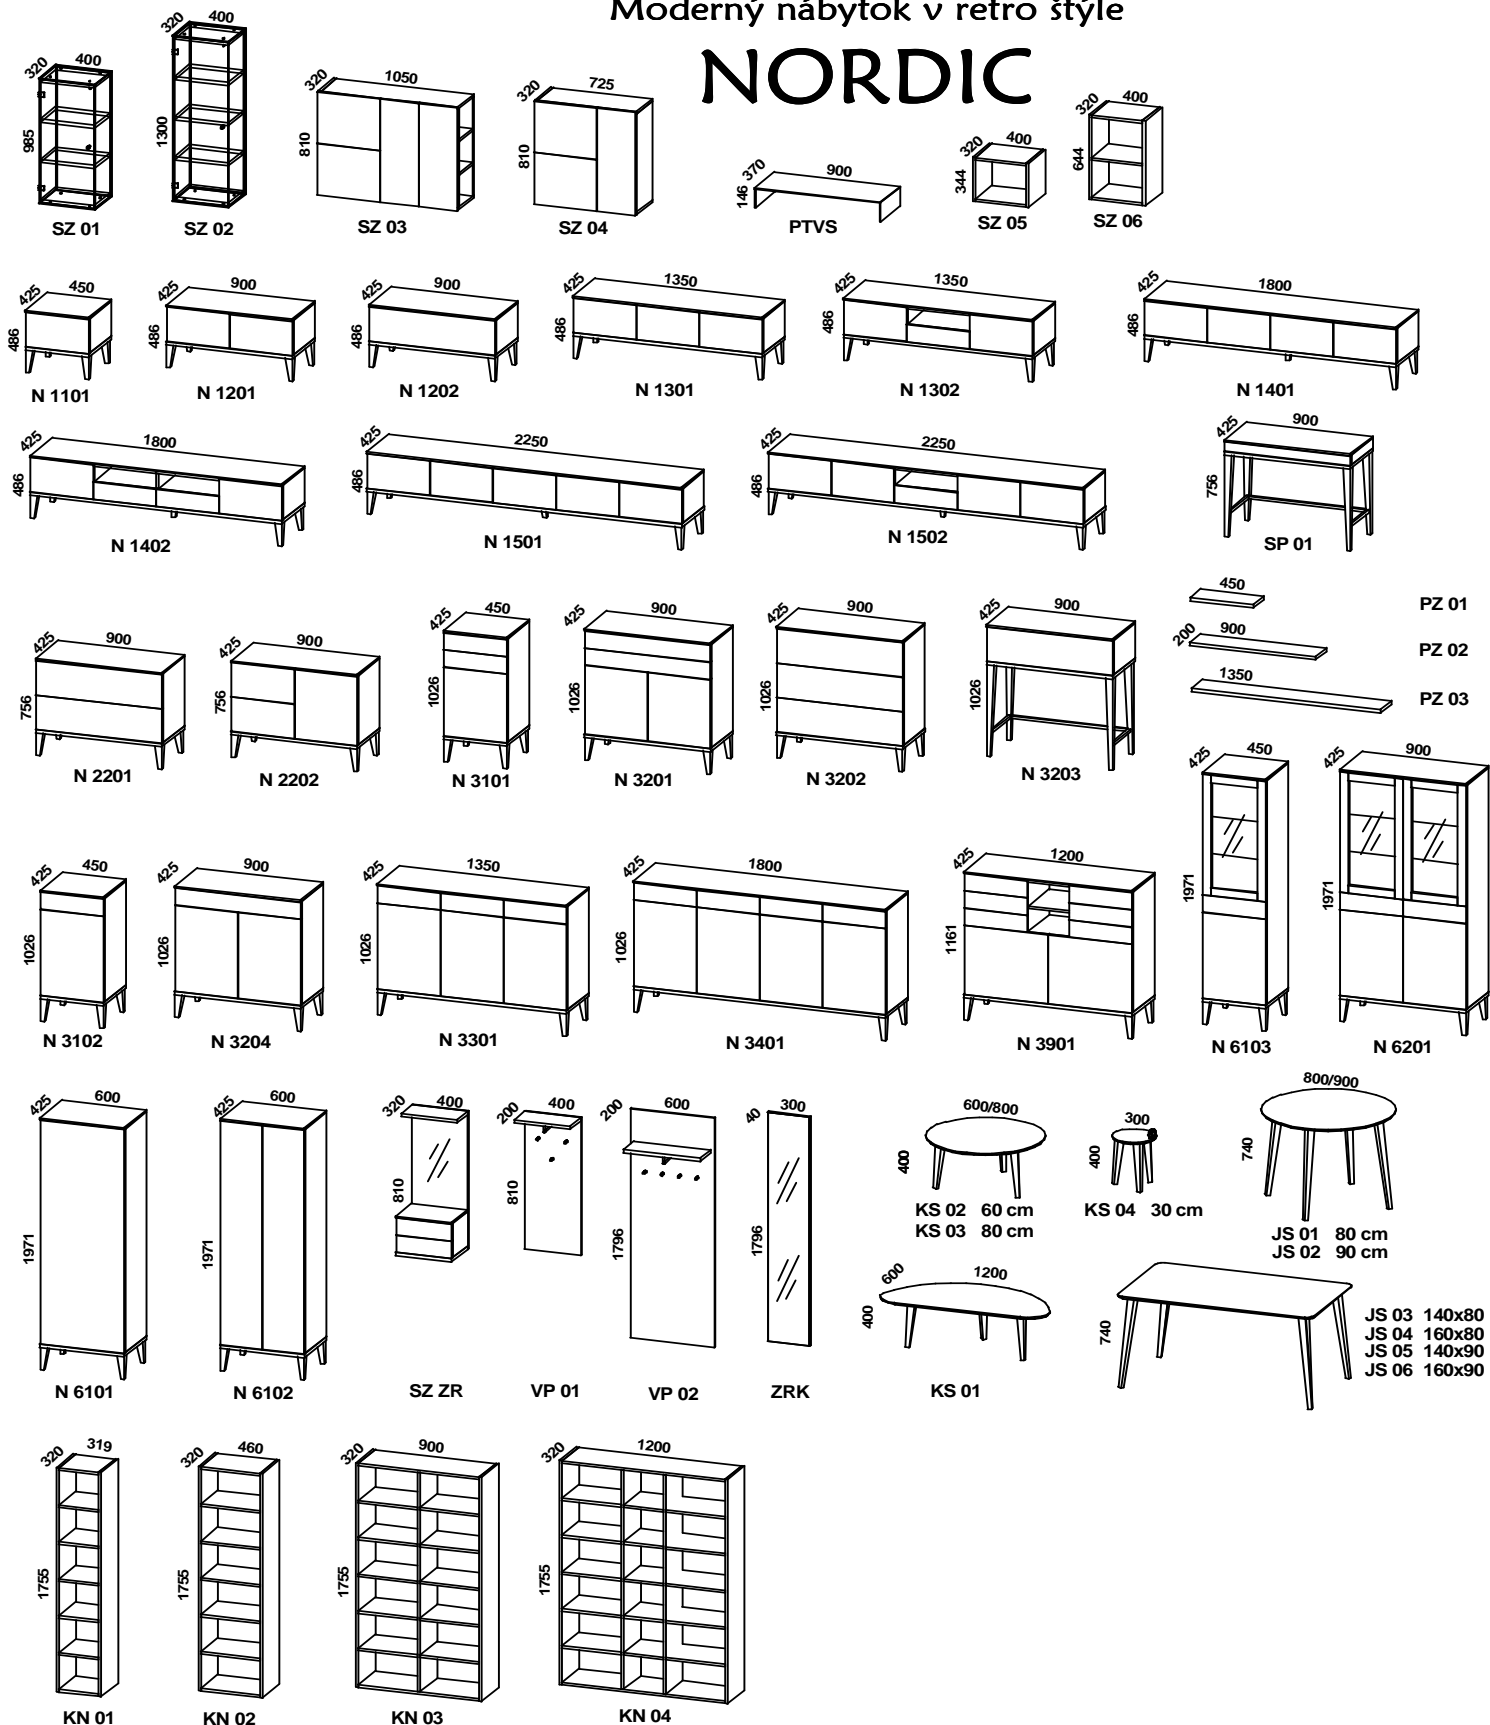

Moderný nábytok v retro štýle

NORDIC

Nábytkový súbor NORDIC je vyrábaný z laminovanej a dyhovanej drevotrieskovej dosky, MDF dosky a masívu v drevinách dub a orech americký v prírodnom prevedení s možnosťou kombinácie s bielou farbou na bokoch a predných plochách. Povrchová úprava dyhy je vykonaná tvrdými olejovými voskami, ktoré ešte viac zvyrazňujú farbu, kresbu a krásu dreva. MDF materiál na bokoch a dverkách skriniek je upravený striekanou matnou bielou farbou. Použitie vysokokvalitné výsuvy „push to open“ a „touch to open“ pánty firmy Blum zabezpečujú dlhodobú kvalitu pohyblivých častí nábytku. Spodné skrinky sa umiestňujú na drevené nožičky, ktoré je možné demontovať. Variabilitu nábytku NORDIC zvyrazňujú závesné, predsieňové, knižničné a jedálenské prvky a konferenčné stolíky rôznych rozmerov. Presklené skrinky a vitríny môžu byť vybavené za príplatok príjemným LED osvetlením s diaľkovým ovládaním. Tovar je dodávaný (okrem knižníc) v zmontovanom stave s trojročnou zárukou.