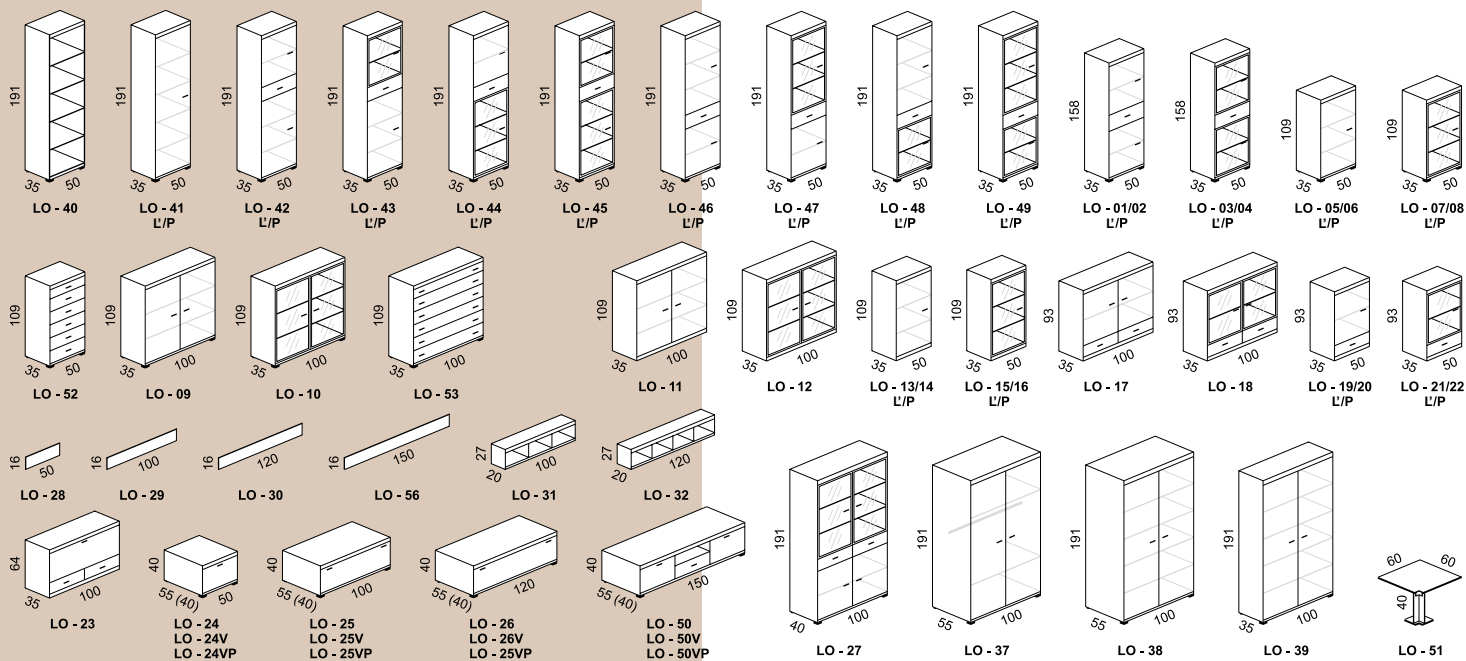

sektorové obývacie zostavy

Lola

Lola

V súčasnom modernom živote sa obývacia izba stáva prvoradým miestom oddychu, zábavy, stretávania sa rodiny, priateľov a návštef. Splnenie tohto cieľa si vyžaduje nábytok funkčný, estetický a účelný. Spomenuté vlastnosti spĺňajú sektorové obývacie zostavy LOLA, ROMA a SARA.

Väčšia návšteva alebo komfortnejšie stolovanie nie je pri rozkladacích stoloch problémom

Charakteristickým znakom obývačej steny LOLA je používanie okrasných lišt, hliníkových dvierok, úchytiek a doplnkov. Kvalitný design dopĺňajú sivé kovové nožičky.

Lola

Tu zobrazené spoločné prvky je možné štandardne používať aj s obývačiami stenami ROMA a SARA

Spoločné prvky

Roma

Detail prevedenia spodných skriniek
hlbokých 40cm (kód VP)

Jednoduchosť a ľahkosť moderných kubických tvarov je zosobnená v obývacej stene ROMA. Skladaním základného prvku štvorcového tvaru vedľa seba, pod seba, prípadne na zem s použitím doobjednaných nožičiek a krycích dosiek vytvárate ľubovoľné tvary, zostavy a variácie.