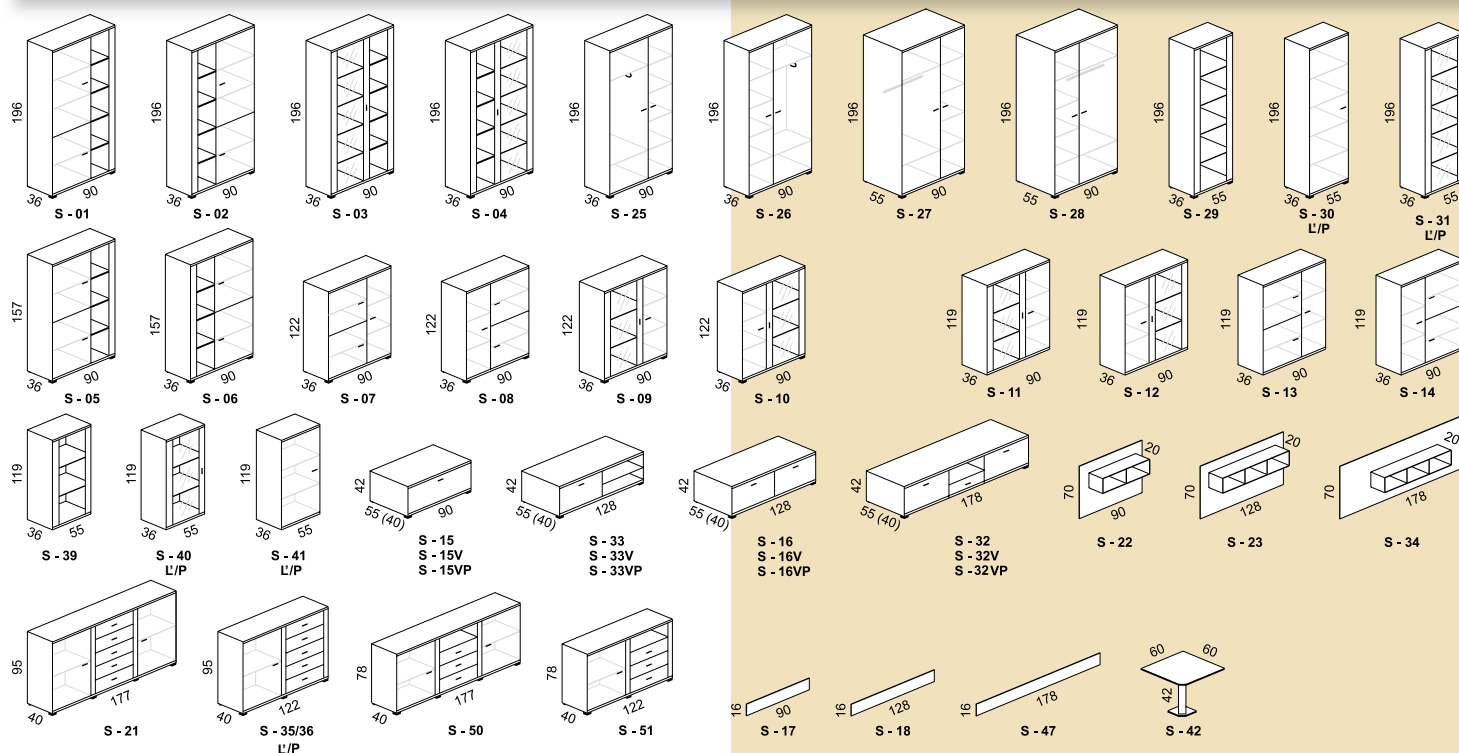

K zobrazeným prvkom je možné štandardne používať aj spoločné prvky vyobrazené pri obývačej stene LOLA.

Sara

Materiálovým základom obývačích zostáv je laminovaná doska v kombinácii hrúbok 18 a 25 mm vo farebných prevedeniach buk, čerešňa, jelša, javor, dub, biela lesklá gravír, orech a wenge. Exponované hrany sú chránené výlučne kvalitnou a odolnou ABS hranou hrúbky 2 a 0,5 mm. Zásuvky sú vedené pevnými bočnými kovovými plnovýsuvmi so samozatváracím systémom. Tovar je dodávaný v demonte. Všetky materiály použité pri výrobe sú testované a zdravotne nezávadné.