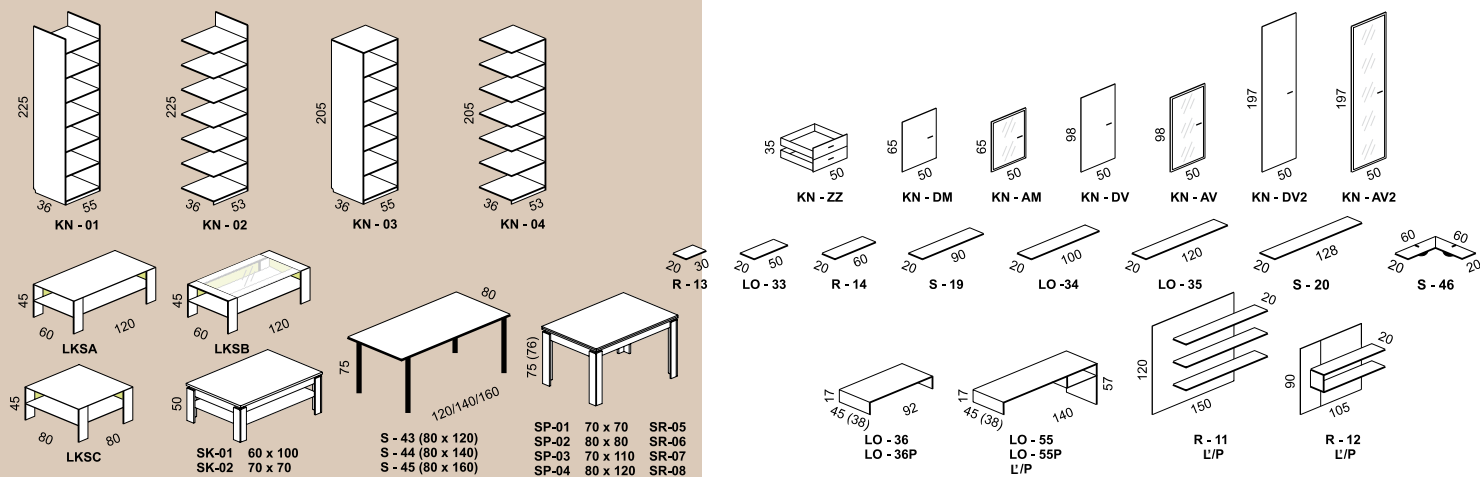

Väčšia návšteva alebo komfortnejšie stolovanie nie je pri rozkladacích stoloch problémom

Charakteristickým znakom obývačej steny LOLA je používanie okrasných lišt, hliníkových dvierok, úchytiek a doplnkov. Kvalitný design dopĺňajú sivé kovové nožičky.

Lola

Tu zobrazené spoločné prvky je možné štandardne používať aj s obývačiami stenami ROMA a SARA

Spoločné prvky

Roma

Detail prevedenia spodných skriniek
hlbokých 40cm (kód VP)

Jednoduchosť a ľahkosť moderných kubických tvarov je zosobnená v obývacej stene ROMA. Skladaním základného prvku štvorcového tvaru vedľa seba, pod seba, prípadne na zem s použitím doobjednaných nožičiek a krycích dosiek vytvárate ľubovoľné tvary, zostavy a variácie.

Roma

Roma

K zobrazeným prvkom je možné štandardne používať aj spoločné prvky vyobrazené pri obývacej stene LOLA

Sara

Dominantnosť, ale pritom ľahkosť, je základným prvkom obývacej steny SARA. Zvýraznené hrúbky hrán a použitie zvislých lišt dodávajú prvkom nezameniteľný ráz. Praktické a vkusné doplnky ešte viac umocňujú možnosti kombinácií.

K zobrazeným prvkom je možné štandardne používať aj spoločné prvky vyobrazené pri obývačej stene LOLA.

Sara

Materiálovým základom obývačích zostáv je laminovaná doska v kombinácii hrúbok 18 a 25 mm vo farebných prevedeniach buk, čerešňa, jelša, javor, dub, biela lesklá gravír, orech a wenge. Exponované hrany sú chránené výlučne kvalitnou a odolnou ABS hranou hrúbky 2 a 0,5 mm. Zásuvky sú vedené pevnými bočnými kovovými plnovýsuvmi so samozatváracím systémom. Tovar je dodávaný v demonte. Všetky materiály použité pri výrobe sú testované a zdravotne nezávadné.