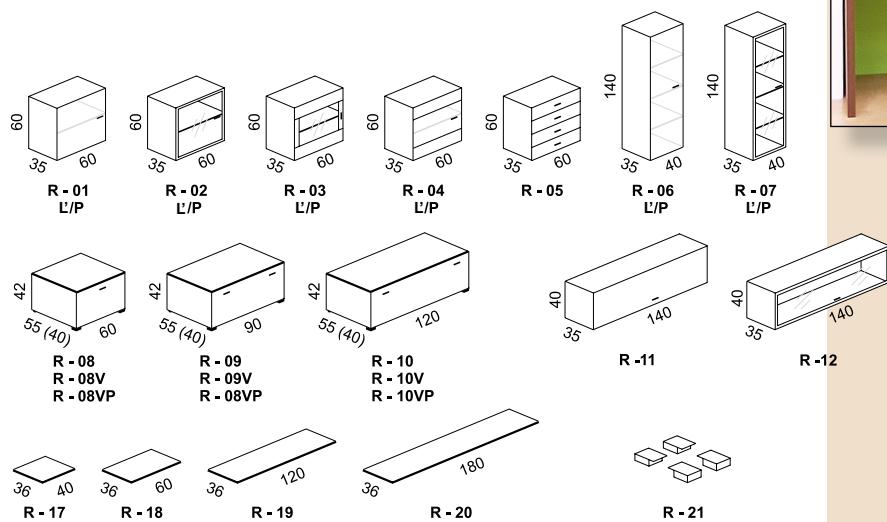

Roma

Roma

K zobrazeným prvkom je možné štandardne používať aj spoločné prvky vyobrazené pri obývacej stene LOLA