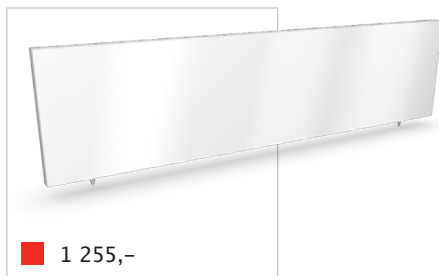

■ 1 255,-

Panel 1280 ■ Art. 76205
Rozměry (mm) ■ Š1280 x V320 x H36
Materiál ■ bílá, dub

■ Závěsné kování vám dodáme na míru dle vašeho konkrétního návrhu sestavy. Kování je již v ceně elementů.