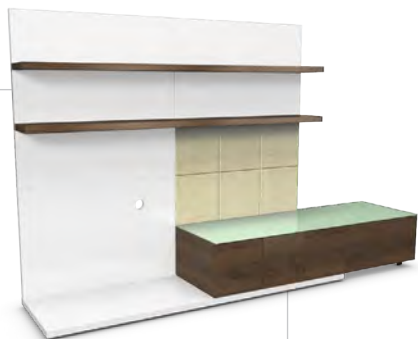

■ 25 643,-

Sestava 1 ■ Art. 91901
Rozměry (mm) ■ Š2560 x V1651 x H540
Materiál ■ bílá/ořech/zelená/látka 2