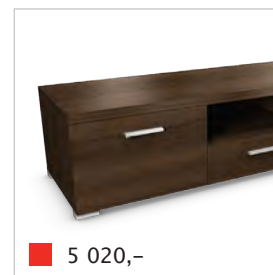

■ 5 020,-

Element 44 ■ Art. 72144
Rozměry (mm) ■ Š1650 x V415 x H518
Materiál ■ ořech, javor