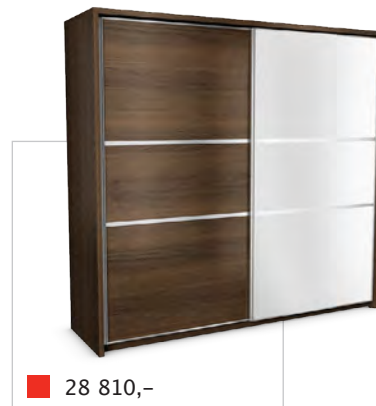

■ 28 810,-

Šatní skříň se zrcadlem ■ Art. 12224
Rozměry (mm) ■ Š2268 x V2133 x H639
Materiál ■ ořech, světlý dub