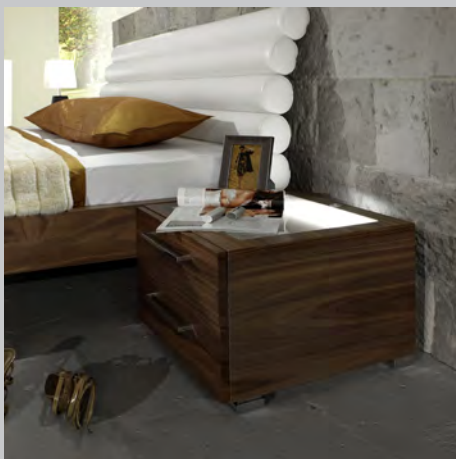

Ložnice

jemných elegantních linií, bez jakýchkoliv extravagancí a skrytých významů. Ložnici, která osloví a stane se součástí vašeho vysněného interiéru. To je ona.