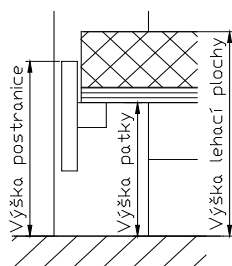

### POSTELE

Jsou dodávány v šířkách LP: jednolůžka 90 a 100cm, dvojlůžka 160, 180 a 200cm, délka LP je 200, 210 a 220cm. Výška postranice je 42cm, výška nosné patky pod rošt je nastavitelná od 21,7 do 28,9cm - nastavení ve čtyřech polohách. U postele v provedení pro zásuvku UNI je výška postranice 42cm, výška nosné patky pod rošt je nastavitelná od 28,6 do 35,8 cm. Připočtením výšky roštu a matrace získáte výšku LP. K postelím jsou dodávány noční stolky šíře 45 a 52,5cm. Postel je možné dodávat vč. zásuvek UNI (materiál čela zásuvky je shodný s postranicí, korpus je vyroben z masivního smrku mořeného v příslušném odstínu). Ceny postelí jsou uvedeny bez roštů a matrací.

## Postele standardní

										
Rozměr lehací pl.	Jednolůžko 90 x 200 cm      100 x 200 cm		Dvojlůžko 160 x 200 cm      180 x 200 cm      200 x 200 cm			Jednolůžko 90 x 200 cm      100 x 200 cm		Dvojlůžko 160 x 200 cm      180 x 200 cm      200 x 200 cm		
Výška:	81cm	82cm	84cm	85cm	86cm	81cm	82cm	84cm	85cm	86cm
Š x D:	107 x 208cm	117 x 208cm	178 x 208cm	198 x 208cm	218 x 208cm	107 x 208cm	117 x 208cm	178 x 208cm	198 x 208cm	218 x 208cm
Obj. číslo	<b>GNB0920DB</b>	<b>GNB1020DB</b>	<b>GNB1620DB</b>	<b>GNB1820DB</b>	<b>GNB2020DB</b>	<b>GNB0920RDB</b>	<b>GNB1020RDB</b>	<b>GNB1620RDB</b>	<b>GNB1820RDB</b>	<b>GNB2020RDB</b>
Cena	<b>731 €</b>	<b>759 €</b>	<b>1 021 €</b>	<b>1 085 €</b>	<b>1 150 €</b>	<b>641 €</b>	<b>663 €</b>	<b>859 €</b>	<b>906 €</b>	<b>953 €</b>

## Stručný popis:

Zásuvku je možno umístit na levou či pravou stranu.

Výška lehací plochy je nastavitelná ve čtyřech polohách.

Š – celková šířka D - celková délka

Pod jednolůžko lze zasunout jednu zásuvku, pod dvojlůžko dvě.