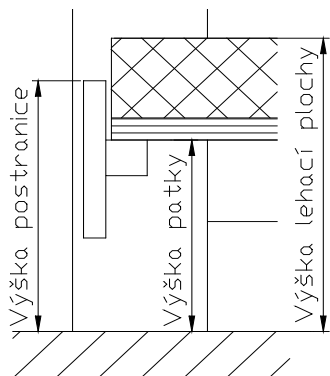

Ložnice ANITA

Provedení Dub

LP - lehací plocha

Ložnice Anita je vyrobena z kombinace masivního dubu a dýhované DTD, vnější části skříní jsou dýhované, vnitřní části jsou v provedení bukové lamino. Ložnici lze rozšířit doplňky (komody, nástěnné zrcadlo)

POVRCHOVÁ ÚPRAVA

Povrchová úprava je provedena lakem v odstínu světlém (provedení 84) či tmavém (provedení 86).

POSTELE

Jsou dodávány v šířkách LP: jednolůžka 90 a 100cm, dvojlůžka 160, 180 a 200cm, délka LP je 200, 210 a 220cm. Výška postranice je 45cm, výška nosné patky je od 28,6 do 35,8cm. Připočtením výšky roštu a matrace získáte výšku LP. K postelím jsou dodávány noční stolky šíře 53cm. Nad postel je možné zavěsit závěsné police. Pod postel je možné zasunout zásuvku UNI (materiál čela zásuvky je shodný s postranicí, korpus je vyroben z masivního smrku mořeného v příslušném odstínu).

Ceny postelí jsou uvedeny bez roštů a matrací.

Pod laťkový rošt jenž je spojen popruhy je nutno si objednat lišty pod rošty.

Tato postel je určena do prostoru.

SKŘÍNĚ

Všechny elementy skříně (šířka 449 a 916mm) jsou dodávány vč. 2 polic a 1 šatní tyče. Je možné si dokoupit další police a šatní tyče do skříně. Dveře skříně je možné dodávat vč. zrcadel. Po dohodě s obchodním oddělením je možné dodat skříně i více jak 6-ti dveřové.

ANITA

PRODEJNÍ CENY

Postele - přední čelo obloukové						Postele - přední čelo nízké rovné				
										
	Jednolůžko		Dvojlůžko			Jednolůžko		Dvojlůžko		
Rozměr LP	90 x 200cm	100 x 200cm	160 x 200cm	180 x 200cm	200 x 200cm	90 x 200cm	100 x 200cm	160 x 200cm	180 x 200cm	200 x 200cm
V:	81cm	82cm	85cm	85cm	86cm	81cm	82cm	85cm	85cm	86cm
Š x D:	100 x 208cm	110 x 208cm	169 x 208cm	189 x 208cm	209 x 208cm	100 x 208cm	110 x 208cm	169 x 208cm	189 x 208cm	209 x 208cm
Obj. číslo	INB0920DB	INB1020DB	INB1620DB	INB1820DB	INB2020DB	INB0920RDB	INB1020RDB	INB1620RDB	INB1820RDB	INB2020RDB
Cena	576 €	611 €	736 €	736 €	761 €	570 €	599 €	655 €	655 €	680 €