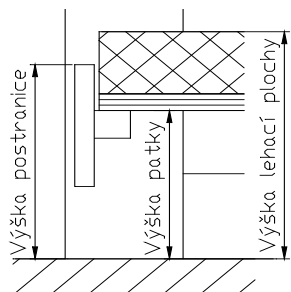

Ložnice

ARIVA

Provedení - celomasiv Jádrový buk

LP - lehací plocha

Ložnice je dodávána v provedení celomasiv jádrový buk, noční stolky a doplňky (komody a nástěnné zrcadlo) jsou dodávány smontovány, z masivního jádrového buku, postel a skříň jsou dodávány v rozloženém stavu.

POVRCHOVÁ ÚPRAVA

Provedení jádrový buk je standardně nalakován vodou ředitelným lakem v odstínu J73 a J10. Jádrový buk je charakteristický svými barevnými rozdíly.

POSTEL

Je dodávána v šířce LP 160, 180, 200cm. Délka LP je 200, 210, 220, cm. Výška postranice je 38 cm, výška nosné patky pod rošt je nastavitelná od cca. 19 do 27 cm. Připočtením výšky roštu a matrace získáte výšku LP. K postelím jsou dodávány noční stolky šíře 59 cm.

SKŘÍŇ

Zásuvky u 5-ti a 6-ti dveřové skříňe jsou dělené, spojené společným čílkem zásuvky. Zásuvky jsou umístěny na výsuvných pojezdech a nosnost jedné zásuvky je 35 kilogramů. Tyto zásuvky jsou plně výsuvné.