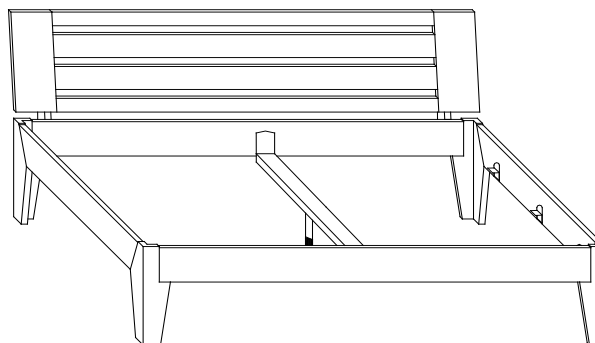

## POSTELE

	Dvojlůžko lehací plocha 140 x 200 cm	Dvojlůžko lehací plocha 160 x 200 cm	Dvojlůžko lehací plocha 180 x 200 cm
Výška zadního čela	<b>88 cm</b>	<b>88 cm</b>	<b>88 cm</b>
Výška postranice od podlahy	<b>45 cm</b>	<b>45 cm</b>	<b>45 cm</b>
obj.kód :	<b>BROB1420</b>	<b>BROB1620</b>	<b>BROB1820</b>
cena : lak 10, 81	<b>450 €</b>	<b>491 €</b>	<b>491 €</b>
cena : lak 82, 33	<b>496 €</b>	<b>541 €</b>	<b>541 €</b>
vnější rozměry	146 x 213 cm	166 x 213 cm	186 x 213 cm