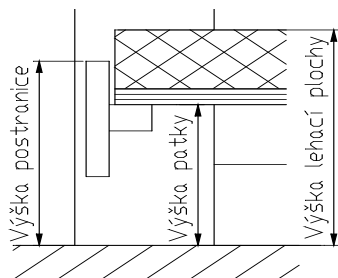

## POSTEL

Je dodávána v šířce LP 140, 160, 180 cm. Standartní délka LP je 200 cm, za příplatek je možno prodloužit na 210, 220 cm nebo zkrátit na 180, 190 cm. Výška postranice je 45 cm, výška nosné patky pod rošt je nastavitelná od 32 do 38,7 cm. Připočtením výšky roštu a matrace získáte výšku LP. K postelím jsou dodávány noční stolky šíře 59 cm.

## POSTELE

	Dvojlůžko lehací plocha 140 x 200 cm	Dvojlůžko lehací plocha 160 x 200 cm	Dvojlůžko lehací plocha 180 x 200 cm
Výška zadního čela	<b>88 cm</b>	<b>88 cm</b>	<b>88 cm</b>
Výška postranice od podlahy	<b>45 cm</b>	<b>45 cm</b>	<b>45 cm</b>
obj.kód :	<b>BROB1420</b>	<b>BROB1620</b>	<b>BROB1820</b>
cena : lak 10, 81	<b>450 €</b>	<b>491 €</b>	<b>491 €</b>
cena : lak 82, 33	<b>496 €</b>	<b>541 €</b>	<b>541 €</b>
vnější rozměry	146 x 213 cm	166 x 213 cm	186 x 213 cm