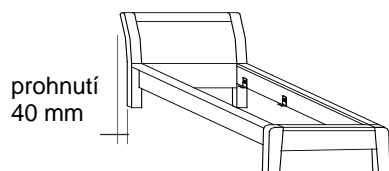

Ložnice jsou dodávány v provedení buk, povrchová úprava vodou ředitelným lakem v odstínu 10, 81, 82, 33, nebo olejem
Maloobchodní ceník, ceny jsou uvedeny vč. DPH

CANDIDA

BUK

Postele - BUK

	Jednolůžko - buk šířka 90 cm.	Jednolůžko - buk šířka 100 cm	Jednolůžko - buk šířka 120 cm.	Jednolůžko - buk šířka 140 cm	Dvojlůžko - buk šířka 160 cm.	Dvojlůžko - buk šířka 180 cm.	Dvojlůžko - buk šířka 200 cm.
Výška zadního čela:	90 cm	90 cm	90 cm	90 cm	90 cm	90 cm	90 cm
Délka LP je 200cm obj. číslo:	CAB 0920	CAB 1020	CAB 1220	CAB 1420	CAB 1620	CAB 1820	CAB 2020
cena lak 10, 81, olej:	510 €	557 €	595 €	645 €	685 €	685 €	765 €
cena lak 82, 33:	564 €	610 €	657 €	710 €	755 €	755 €	842 €
Rozměry:	102 x 214 cm	102 x 214 cm	102 x 214 cm	102 x 214 cm	172 x 214 cm	192 x 214 cm	212 x 214 cm

Prodloužení Lp na 210, 220 cm (zkrácení 190 cm)	68 €