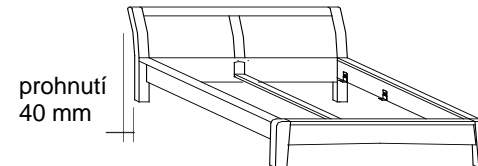

Ložnice jsou dodávány v provedení buk, povrchová úprava vodou ředitelným lakem v odstínu 10, 81, 82, 33, nebo olejem
Maloobchodní ceník, ceny jsou uvedeny vč. DPH

CANDIDA

BUK

Postele - BUK

	Jednolůžko - buk šířka 90 cm.	Jednolůžko - buk šířka 100 cm	Jednolůžko - buk šířka 120 cm.	Jednolůžko - buk šířka 140 cm	Dvojlůžko - buk šířka 160 cm.	Dvojlůžko - buk šířka 180 cm.	Dvojlůžko - buk šířka 200 cm.
Výška zadního čela:	90 cm	90 cm	90 cm	90 cm	90 cm	90 cm	90 cm
Délka LP je 200cm obj. číslo:	CAB 0920	CAB 1020	CAB 1220	CAB 1420	CAB 1620	CAB 1820	CAB 2020
cena lak 10, 81, olej:	510 €	557 €	595 €	645 €	685 €	685 €	765 €
cena lak 82, 33:	564 €	610 €	657 €	710 €	755 €	755 €	842 €
Rozměry:	102 x 214 cm	102 x 214 cm	102 x 214 cm	102 x 214 cm	172 x 214 cm	192 x 214 cm	212 x 214 cm

Prodloužení Lp na 210, 220 cm (zkrácení 190 cm)	68 €