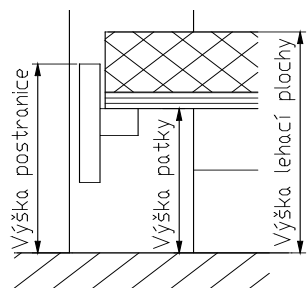

## POSTEL

Je dodávána v šířce LP: olše - jednolůžko 90, dvojlůžko 160, 180, 200 cm, buk - jednolůžko 90, 100, 120, 140, dvojlůžko 160, 180, 200 cm. Standardní délka LP je 200 cm, za příplatek je možno prodloužit na 210, 220 cm nebo zkrátit na 180, 190 cm. Výška postranice je 40,5 cm, výška nosné patky pod rošt je nastavitelná od 24,3 do 31,7 cm. Výška zadního čela je 90 cm a výška předního čela je 40,5 cm. Zadní čelo má prohnutí 4 cm. Připočtením výšky roštu a matrace získáte výšku LP. K postelím jsou dodávány noční stolky šíře 56 cm.