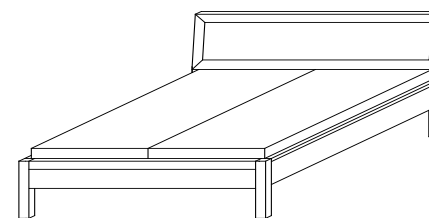

POVRCHOVÁ ÚPRAVA

Provedení jádrový buk je standardně nalakován vodou ředitelným lakem v odstínu J73.

POSTEL

Je dodávána v šířce LP 160, 180, 200cm. Délka LP je 200, 210, 220cm. Výška postranice je 47,5cm, výška nosné patky pod rošt je nastavitelná od cca. 28 do 38cm. Připočtením výšky roštu a matrace získáte výšku LP. K postelím jsou dodávány noční stolky šíře 59 cm.

Ceny postelí jsou uvedeny bez roštů a matrací.

Pod laťkový rošt jenž je spojen popruhy je nutno si objednat lišty pod rošty (viz ceník laťkových roštů).

Tato postel není určena do prostoru. Doporučujeme umístit postel hlavovým čelem ke zdi.

CAROLA

POSTELE

	Dvojlůžko lehací plocha ca. 160 cm	Dvojlůžko lehací plocha ca. 180 cm	Dvojlůžko lehací plocha ca. 200 cm
Výška ca.:	91 cm	91 cm	91 cm
Lehací plocha délky ca. 200cm Obj. číslo.:	CAL B1620	CAL B1820	CAL B2020
Cena	500 €	500 €	565 €
Rozměry ca.:	172 cm x 210 cm	192 cm x 210 cm	212 cm x 210 cm
Lehací plocha délky ca. 210cm Obj. číslo	CAL B1621	CAL B1821	CAL B2021
Cena	569 €	569 €	634 €
Rozměry ca.:	172 cm x 220 cm	192 cm x 220 cm	212 cm x 220 cm
Lehací plocha délky ca. 220cm Obj. číslo	CAL B1622	CAL B1822	CAL B2022
Cena	569 €	569 €	634 €
Rozměry ca.:	172 cm x 230 cm	192 cm x 230 cm	212 cm x 230 cm

Výklopný rošt z boku 90 x 200 cm. (28 lamel) Duoflex P kombi 5V	RUB9020	158 €
Výklopný rošt z boku 90 x 200 cm. (28 lamel) Duoflex P kombi 5V	RUB8020	158 €
2x výklopný rošt + úložný prostor MAX pro LP 180 x 200 cm	ULPMAP1820BKL	503 €
2x výklopný rošt + úložný prostor MAX pro LP 160 x 200 cm	UPLMAP1620BKL	503 €
Úložný prostor MAX pro LP 180 x 200 cm	MAP1820BKL	256 €
Úložný prostor MAX pro LP 160 x 200 cm	MAP1620BKL	256 €