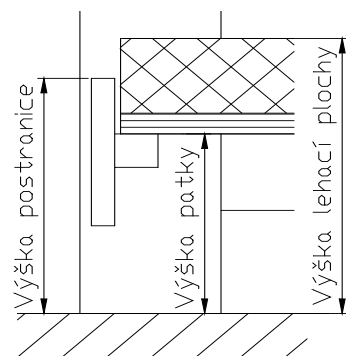

Ložnice

CAROLA

Provedení - celomasiv, Jádrový buk

LP - lehací plocha

Ložnice je dodávána v provedení celomasiv jádrový buk, noční stolky a doplňky (komody a nástěnné zrcadlo) jsou dodávány smontovány, z kombinace masivního jádrového buku, postel a skříňe jsou dodávány v rozloženém stavu.

POVRCHOVÁ ÚPRAVA

Provedení jádrový buk je standardně nalakován vodou ředitelným lakem v odstínu J73.

POSTEL

Je dodávána v šířce LP 160, 180, 200cm. Délka LP je 200, 210, 220cm. Výška postranice je 47,5cm, výška nosné patky pod rošt je nastavitelná od cca. 28 do 38cm. Připočtením výšky roštu a matrace získáte výšku LP. K postelím jsou dodávány noční stolky šíře 59 cm.

CAROLA

POSTELE

	Dvojlůžko lehací plocha ca. 160 cm	Dvojlůžko lehací plocha ca. 180 cm	Dvojlůžko lehací plocha ca. 200 cm
Výška ca.:	91 cm	91 cm	91 cm
Lehací plocha délky ca. 200cm Obj. číslo.:	CAL B1620	CAL B1820	CAL B2020
Cena	500 €	500 €	565 €
Rozměry ca.:	172 cm x 210 cm	192 cm x 210 cm	212 cm x 210 cm
Lehací plocha délky ca. 210cm Obj. číslo	CAL B1621	CAL B1821	CAL B2021
Cena	569 €	569 €	634 €
Rozměry ca.:	172 cm x 220 cm	192 cm x 220 cm	212 cm x 220 cm
Lehací plocha délky ca. 220cm Obj. číslo	CAL B1622	CAL B1822	CAL B2022
Cena	569 €	569 €	634 €
Rozměry ca.:	172 cm x 230 cm	192 cm x 230 cm	212 cm x 230 cm

CAROLA

SKŘÍŇĚ

				
	Skříň dvoudveřová, posuvné dveře s mléčným sklem	Skříň dvoudveřová, posuvné dveře s mléčným sklem	Skříň dvoudveřová, posuvné dveře s mléčným sklem, římsou a osvětlením	Skříň dvoudveřová, posuvné dveře s mléčným sklem, římsou a osvětlením
Délka ca.:	245 cm	291 cm	245 cm	291 cm
Výška ca. 220cm Hloubka ca. 72cm (vč. římsy)				
Obj. číslo	CAL 5124	CAL 6124	CAL 5124L	CAL 6124L
Cena v Kč	1 907 €	2 177 €	2 123 €	2 394 €
Provedení komfortní kování				
Obj. číslo	CAL 5124B	CAL 6124B	CAL 5124LB	CAL 6124LB
Cena v Kč	2 025 €	2 295 €	2 241 €	2 512 €