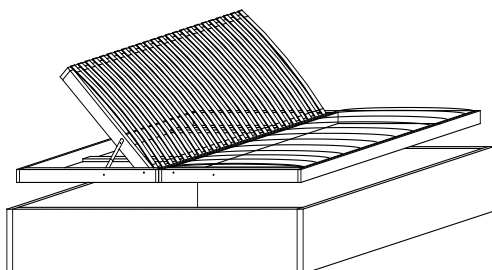

POVRCHOVÁ ÚPRAVA

Provedení jádrový buk je standardně nalakován vodou ředitelným lakem v odstínu J73.

POSTEL

Je dodávána v šířce LP 160, 180, 200cm. Délka LP je 200, 210, 220cm. Výška postranice je 47,5cm, výška nosné patky pod rošt je nastavitelná od cca. 28 do 38cm. Připočtením výšky roštu a matrace získáte výšku LP. K postelím jsou dodávány noční stolky šíře 59 cm.

Ceny postelí jsou uvedeny bez roštů a matrací.

Pod laťkový rošt jenž je spojen popruhy je nutno si objednat lišty pod rošty (viz ceník laťkových roštů).

Tato postel není určena do prostoru. Doporučujeme umístit postel hlavovým čelem ke zdi.

CAROLA

POSTELE

	Dvojlůžko lehací plocha ca. 160 cm	Dvojlůžko lehací plocha ca. 180 cm	Dvojlůžko lehací plocha ca. 200 cm
Výška ca.:	91 cm	91 cm	91 cm
Lehací plocha délky ca. 200cm Obj. číslo.:	CAL B1620	CAL B1820	CAL B2020
Cena	500 €	500 €	565 €
Rozměry ca.:	172 cm x 210 cm	192 cm x 210 cm	212 cm x 210 cm
Lehací plocha délky ca. 210cm Obj. číslo	CAL B1621	CAL B1821	CAL B2021
Cena	569 €	569 €	634 €
Rozměry ca.:	172 cm x 220 cm	192 cm x 220 cm	212 cm x 220 cm
Lehací plocha délky ca. 220cm Obj. číslo	CAL B1622	CAL B1822	CAL B2022
Cena	569 €	569 €	634 €
Rozměry ca.:	172 cm x 230 cm	192 cm x 230 cm	212 cm x 230 cm

Výklopný rošt z boku 90 x 200 cm. (28 lamel) Duoflex P kombi 5V	RUB9020	158 €
Výklopný rošt z boku 90 x 200 cm. (28 lamel) Duoflex P kombi 5V	RUB8020	158 €
2x výklopný rošt + úložný prostor MAX pro LP 180 x 200 cm	ULPMAP1820BKL	503 €
2x výklopný rošt + úložný prostor MAX pro LP 160 x 200 cm	UPLMAP1620BKL	503 €
Úložný prostor MAX pro LP 180 x 200 cm	MAP1820BKL	256 €
Úložný prostor MAX pro LP 160 x 200 cm	MAP1620BKL	256 €