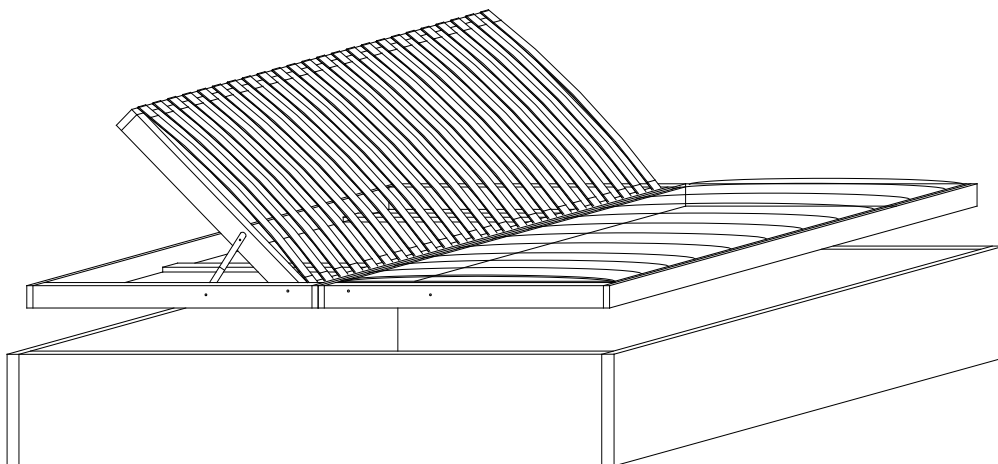

Ložnice jsou dodávány v provedení buk, povrchová úprava vodou ředitelným lakem v odstínu č.10,81,82 a 33.
Maloobchodné ceny s DPH v EUR.

CAROLINA

ÚLOŽNÝ PROSTOR MAX

	Obj. kód	Cena Kč
Výklopný rošt z boku 90 x 200 cm. (28 lamel) DUOFLEX 5V	RUB9020	166 €
Výklopný rošt z boku 80 x 200 cm. (28 lamel) DUOFLEX 5V	RUB8020	166 €
2x výklopný rošt + úložný prostor MAX pro LP 180X200 cm.	ULPMAX1820BKL	482 €
2x výklopný rošt + úložný prostor MAX pro LP 160x200 cm.	ULPMAX1620BKL	482 €

Úložný prostor MAX pro LP 180 x 200 cm	MAX1820BKL	216 €
Úložný prostor MAX pro LP 160 x 200 cm	MAX1620BKL	216 €
Úložný prostor MAX pro LP 90 x 200 cm	MAX0920BKL	177 €

Úložný prostor MAX do vnitřní části postele:
Provedení - z vnější strany dýha z vnitřní strany lamino. Přístup do úložného prostoru je možný pomocí výklopných roštů.