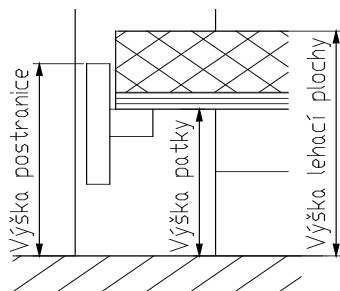

## POSTEL

Je dodávána v šířce LP: jednolůžko 90, 100, 120, 140, 160, dvojlůžko 160, 180, 200 cm. Standartní délka LP je 200 cm, za příplatek je možno prodloužit na 210, 220 cm nebo zkrátit na 180, 190 cm. Výška postranice je 40cm nebo 45cm, výška nosné patky pod rošt je nastavitelná od 27 do 33,7 nebo 32 do 38,7 cm. Připočtením výšky roštu a matrace získáte výšku LP. K postelím jsou dodávány noční stolky šíře 59 a 56 cm.