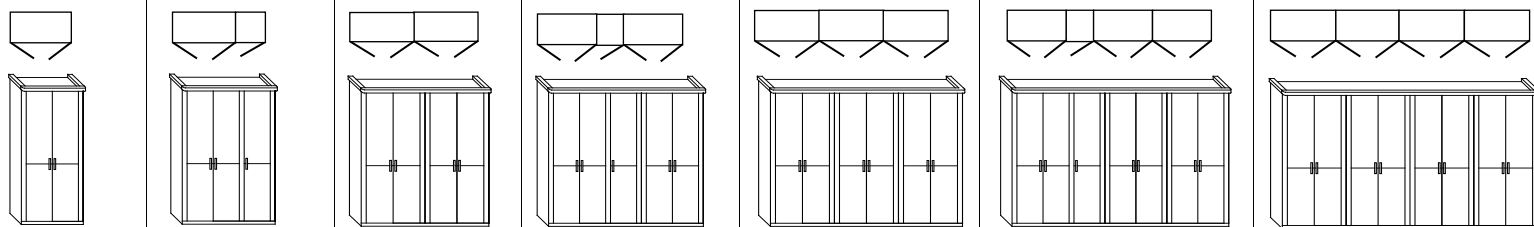

Ložnice jsou dodávány v provedení buk, povrchová úprava vodou ředitelným lakem v odstínu č.10,81,82 a 33.
Maloobchodné ceny s DPH v EUR.

CAROLINA

BUK

Výška ca. 217 cm, hloubka ca. 61 cm (vč. Římsy)

Skříně - BUK

Skříně 2
dveřová

skříně 3
dveřová

Skříně 4
dveřová

Skříně 5
dveřová

Skříně 6 dveřová

Skříně 7 dveřová

Skříně 8 dveřová

šířka vč. Římsy

102 cm

148 cm

195 cm

242 cm

288 cm

335 cm

382 cm

Skříně - vnitřní část v provedení lamino

obj. čís.:	CAB 6020L	CAB 6030L	CAB 6040L	CAB 6050L	CAB 6060L	CAB 6070L	CAB 6080L
cena lak 10, 81, olej:	605 €	841 €	992 €	1 220 €	1 360 €	1 650 €	1 869 €
cena lak 82, 33:	662 €	921 €	1 092 €	1 340 €	1 496 €	1 813 €	2 053 €

Skříně provedení - masiv

obj. čís.:	CAB 6020	CAB 6030	CAB 6040	CAB 6050	CAB 6060	CAB 6070	CAB 6080
cena lak 10, 81, olej:	729 €	1 032 €	1 224 €	1 505 €	1 711 €	2 053 €	2 280 €
cena lak 82, 33:	798 €	1 138 €	1 345 €	1 654 €	1 882 €	2 260 €	2 511 €

Příplatek pro 1 zrcadlové dveře

48 €

Příplatek za římsu s osvětlením

108 €