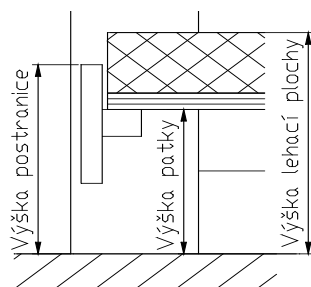

Ložnice

CASERA

Provedení - částečný masiv, Smrk

Ložnice je dodávána v provedení celomasiv smrk, noční stolky a doplňky (komody a nástěnné zrcadlo) jsou dodávány smontovány, z kombinace masivního smrku, postel a skříňe jsou dodávány v rozloženém stavu.

POVRCHOVÁ ÚPRAVA

Provedení smrk je standardně nalakován vodou ředitelným lakem v odstínu 87.

POSTEL

Je dodávána v šířce LP u jednolůžka 90 cm a u dvoulůžka 160, 180, 200cm. Délka LP je 200, 210, 220cm (stejná u jednolůžka i u dvoulůžka). Výška postranice je 38 cm, výška nosné patky pod rošt je nastavitelná od cca. 22 do 32cm. Připočtením výšky roštu a matrace získáte výšku LP. K postelím jsou dodávány noční stolky šíře 59 a 45 cm. Postel je možno umístit do prostoru.

CASERA

Postele

	 Jednolůžko lehací plocha šíře cca. 90cm	 Dvojložko lehací plocha šíře cca. 160cm	Dvojložko lehací plocha šíře cca. 180cm	Dvojložko lehací plocha šíře cca. 200cm
Výška cca.:	89 cm	89 cm	89 cm	89 cm
Délka LP cca. 190cm				
Obj. kód :	CSR B0919	CSR B1619	CSR B1819	CSR B2019
Cena	307 €	405 €	405 €	434 €
Rozměry cca. :	104 cm x 205 cm	174 cm x 205 cm	194 cm x 205 cm	214 cm x 205 cm
Délka LP cca. 200cm				
Obj. kód :	CSR B0920	CSR B1620	CSR B1820	CSR B2020
Cena	307 €	405 €	405 €	434 €
Rozměry cca. :	104 cm x 215 cm	174 cm x 215 cm	194 cm x 215 cm	214 cm x 215 cm
Délka LP cca. 210cm				
Obj. kód :	CSR B0921	CSR B1621	CSR B1821	CSR B2021
Cena	379 €	478 €	478 €	507 €
Rozměry cca. :	104 cm x 225 cm	174 cm x 225 cm	194 cm x 225 cm	214 cm x 225 cm
Délka LP cca. 220cm				
Obj. kód :	CSR B0922	CSR B1622	CSR B1822	CSR B2022
Cena	379 €	478 €	478 €	507 €
Rozměry cca. :	104 cm x 235 cm	174 cm x 235 cm	194 cm x 235 cm	214 cm x 235 cm