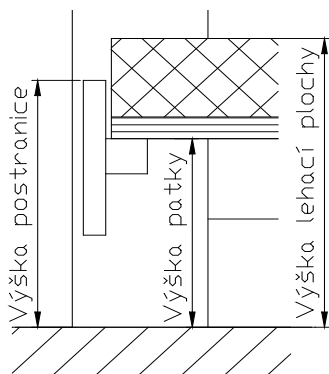

## POSTEL

Je dodávána v šířce LP 90, 160, 180cm. Délka LP je 200, 210, 220cm. Výška postranice je 44cm, výška nosné patky pod rošt je nastavitelná od 30,6 do 37,8cm. Připočtením výšky roštu a matrace získáte výšku LP. K postelím jsou dodávány noční stolky šíře 45cm. Pod postel je možné zasunout zásuvku UNI (materiál čela zásuvky je shodný s postranicí, korpus je vyroben z masivního smrku mořeného v příslušném odstínu).