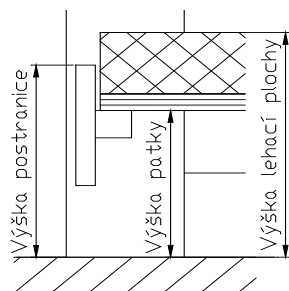

Ložnice

LOLA

Provedení - celomasiv masiv Jádrový buk

LP - lehací plocha

Ložnice je dodávána v provedení celomasiv jádrový buk, noční stolky a doplňky (komody a nástěnné zrcadlo) jsou dodávány smontovány, z kombinace masivního jádrového buku, postel a skříňe jsou dodávány v rozloženém stavu.

POVRCHOVÁ ÚPRAVA

Provedení jádrový buk je standardně nalakován vodou ředitelným lakem v odstínu J73.

POSTEL

Je dodávána v šířce LP 160, 180, 200cm. Délka LP je 200, 210, 220, cm. Výška postranice je 47,5cm, výška nosné patky pod rošt je nastavitelná od cca. 28 do 38cm. Připočtením výšky roštu a matrace získáte výšku LP. K postelím jsou dodávány noční stolky šíře 59 cm.

Ceny postelí jsou uvedeny bez roštů a matrací.

Pod laťkový rošt jenž je spojen popruhy je nutno si objednat lišty pod rošty (viz ceník laťkových roštů).

Tato postel může být umístěna v prostoru. Doporučujeme umístit postel hlavovým čelem ke zdi.

UPOZORNĚNÍ: pod laťkový rošt jenž je spojen popruhy je nutné objednat lišty pod rošty.

	Dvojlůžko lehací plocha ca. 160 cm	Dvojlůžko lehací plocha ca. 180 cm	Dvojlůžko lehací plocha ca. 200 cm
Výška ca.	91 cm	91 cm	91 cm
Lehací plocha délky ca. 190			
Obj.kód :	LOL B1619	LOL B1819	LOL B2019
Cena	508 €	508 €	575 €
Rozměry ca	172 cm x 200 cm	192 cm x 200 cm	212 cm x 200 cm
Lehací plocha délky ca. 200			
Obj.kód	LOL B1620	LOL B1820	LOL B2020
Cena	508 €	508 €	575 €
Rozměry ca	172 cm x 210 cm	192 cm x 210 cm	212 cm x 210 cm
Lehací plocha délky ca 210			
Obj.kód	LOL B1621	LOL B1821	LOL B2021
Cena	578 €	578 €	644 €
Rozměry ca	172 cm x 220 cm	192 cm x 220 cm	212 cm x 220 cm
Lehací plocha délky ca 220			
Obj.kód	LOL B1622	LOL B1822	LOL B2022
Cena	578 €	578 €	644 €
Rozměry	172 cm x 230 cm	192 cm x 230 cm	212 cm x 230 cm