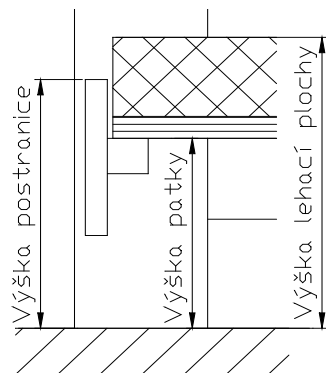

Ložnice LUCAS

Provedení - Buk

LP - ležací
plocha

Postel, noční stolky a doplňky (komody a nástěnné zrcadlo) jsou dodávány z kombinace masivního buku a dýhované DTD, skříně jsou dodávány v provedení - uvnitř bukové lamino odstín 10, zvenku buková dýhovaná DTD, záda skříně jsou vyrobeny ze sololaku Dveře jsou oboustranně dýhovaná DTD.

POVRCHOVÁ ÚPRAVA

Provedení buk je dodáváno standardně v odstínu 10 (přírodní buk), 81 (odstín třešeň), za příplatek je možný odstín 82 (odstín ořech), nebo odstín 33.

POSTEL

Je dodávána v šířce LP 90, 160, 180cm. Délka LP je 200, 210, 220cm. Postel je vyrobena z kombinace bukové dýhované DTD a masivu (výplně čel a postranice jsou dýhovaná DTD, rámy čel jsou z masivu). Výška postranice je 44cm, výška nosné patky pod rošt je nastavitelná od 30,6 do 37,8cm. Připočtením výšky roštu a matrace získáte výšku LP. K postelím jsou dodávány noční stolky šíře 47 nebo 45 cm. Pod postel je možné zasunout zásuvku UNI (čelo zásuvky a boky jsou shodné s postranicí, záda zásuvky jsou vyrobeny ze smrku).

Ceny postelí jsou uvedeny bez roštů a matrací.

Pod laťkový rošt jenž je spojen popruhy je nutno si objednat lišty pod rošty (viz ceník laťkových roštů).

Tato postel je určena do prostoru.

SKŘÍNĚ

Všechny elementy skříně (šířka 449 a 916mm) jsou dodávány vč. 2 polic a 1 šatní tyče. Je možné si dokoupit další police a šatní tyče do skříně. Dveře skříně je možné dodávat vč. zrcadel. Po dohodě s obchodním oddělením je možné dodat skříně i více jak 6-ti dveřové.

Příplatek za zrcadlové dveře **34 €**

			
	Vložka do skříně 3 zásuvková	Vložka do skříně 5-ti zásuvková	Vnitřní rozdělení skříně svislá mezistěna, 4 malé police šíře 30cm, vodorovná mezistěna, šatní tyč
Šířka:	91cm	91cm	
Výška:	54cm	86cm	
Hloubka:	45cm	45cm	
	(materiál lamino)	(materiál lamino)	(materiál lamino)
obj.číslo	ASPZ003BK	ASPZ005BK	ASPZ079BK
Mater. lamino	193 €	251 €	119 €