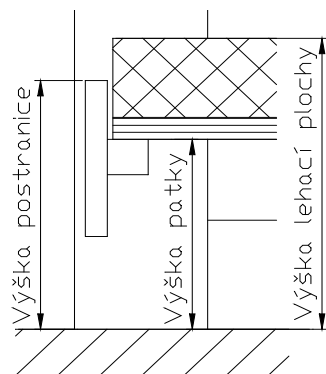

POVRCHOVÁ ÚPRAVA

Provedení buk je dodáváno standardně v odstínu 10 (přírodní buk), 81 (odstín třešeň), za příplatek je možný odstín 82 (odstín ořech), nebo odstín 33.

POSTEL

Je dodávána v šířce LP 90, 160, 180cm. Délka LP je 200, 210, 220 cm. Postel je vyrobena z kombinace bukové dýhované DTD a masivu (výplně čel a postranice jsou dýhovaná DTD, rámy čel jsou z masivu). Výška postranice je 44cm, výška nosné patky pod rošt je nastavitelná od 30,6 do 37,8cm. Připočtením výšky roštu a matrace získáte výšku LP. K postelím jsou dodávány noční stolky šíře 47 nebo 45 cm. Pod postel je možné zasunout zásuvku UNI (čelo zásuvky a boky jsou shodné s postranicí, záda zásuvky jsou vyrobeny ze smrku).

Ceny postelí jsou uvedeny bez roštů a matrací.

Pod laťkový rošt jenž je spojen popruhy je nutno si objednat lišty pod rošty (viz ceník laťkových roštů).

Tato postel je určena do prostoru.

SKŘÍŇ

Všechny elementy skříně (šířka 449 a 916mm) jsou dodávány vč. 2 polic a 1 šatní tyče. Je možné si dokoupit další police a šatní tyče do skříně. Dveře skříně je možné dodávat vč. zrcadel. Po dohodě s obchodním oddělením je možné dodat skříně i více jak 6-ti dveřové.