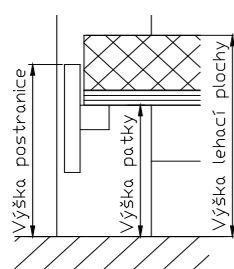

# Ložnice ROM

### POSTELE

Jsou dodávány v šířkách LP: dub - dvojlůžka 160, 180 a 200cm, buk - 160, 180 cm. Délka dubu i buku LP je 200, 210 a 220cm. Výška postranice je 46 cm, výška nosné patky pod rošt je nastavitelná od 29 do 36 cm - nastavení ve čtyřech polohách. Připočtením výšky roštu a matrace získáte výšku LP. K postelím jsou dodávány noční stolky šíře 60cm. Pod postel je možno zasunout zásuvku UNI nebo vložit úložný prostor MAX (pro rozměr postele 180x200cm - skutečný rozměr úložného prostoru 172x192cm, pro rozměr postele 160x200cm - skutečný rozměr úložného prostoru 152x192cm). Ceny postelí jsou uvedeny bez roštů a matrací.