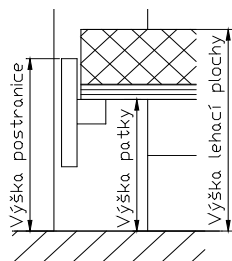

### POSTELE

Jsou dodávány v šířkách LP: jednolůžka 90 a 100cm, dvojlůžka 160, 180 a 200cm, délka LP je 200, 210 a 220cm. Výška postranice je 39 cm, výška nosné patky pod rošt je nastavitelná od 21,7 do 28,9cm - nastavení ve čtyřech polohách. Je možné provedení s komfortní výškou lehací lochy, kde je výška postranice 46cm a výška nosné patky je nastavitelná od 25,7 do 32,9cm. U postele v provedení pro zásuvku UNI je výška postranice 42cm, výška nosné patky pod rošt je nastavitelná od 28,6 do 35,8cm. Připočtením výšky roštu a matrace získáte výšku LP. K postelím jsou dodávány noční stolky šíře 45 a 59cm. Postel je možné dodávat vč. zásuvek UNI. Ceny postelí jsou uvedeny bez roštů a matrací.

### Postele standardní

Rozměr lehací pl.	Jednolůžko			Dvojlůžko			Jednolůžko			Dvojlůžko		
	90 x 200 cm	100 x 200 cm		160 x 200 cm	180 x 200 cm	200 x 200 cm	90 x 200 cm rovné přední čelo	100 x 200 cm rovné přední čelo	160 x 200 cm rovné přední čelo	180 x 200 cm rovné přední čelo	200 x 200 cm rovné přední čelo	
Výška:	75cm	75cm		80cm	80cm	80cm	75cm	75cm	80cm	80cm	80cm	
Š x D:	103 x 209cm	113 x 209cm		173 x 209cm	193 x 209cm	213 x 209cm	103 x 209cm	113 x 209cm	173 x 209cm	193 x 209cm	213 x 209cm	
Obj. kód	<b>ROMB0920</b>	<b>ROMB1020</b>		<b>ROMB1620</b>	<b>ROMB1820</b>	<b>ROMB2020</b>	<b>ROMB0920R</b>	<b>ROMB1020R</b>	<b>ROMB1620R</b>	<b>ROMB1820R</b>	<b>ROMB2020R</b>	
Lak	292 €	304 €		415 €	444 €	473 €	288 €	300 €	411 €	440 €	469 €	
Vosk	263 €	274 €		374 €	400 €	426 €	259 €	270 €	370 €	396 €	422 €	