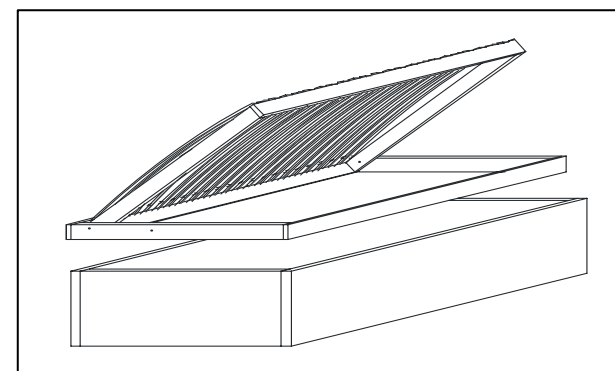

Noční stolek šíře 59cm V: 40cm, H: 43cm		ROMBM006	Lak 148 €	Vosk 133 €	Noční stolek šíře 45cm V: 40cm, H: 43cm		ROMBM016	Lak 132 €	Vosk 119 €
Závěsná police P+L (pro postel š.160cm) Š: 286cm, V: 36,5cm, H: 22cm		ROMLF160	220 €	198 €	Závěsná police P+L (pro postel š.160) pro NS 450 mm Š: 271cm, V: 36,5cm, H: 22cm		ROMLF16S	220 €	198 €
Závěsná police P+L (pro postel š.180cm) Š: 306cm, V: 36,5cm, H: 22cm		ROMLF180	222 €	200 €	Závěsná police P+L (pro postel š.180) pro NS 450 mm Š: 291cm, V: 36,5cm, H: 22cm		ROMLF18S	222 €	200 €
Závěsná police P+L (pro postel š.200cm) Š: 326cm, V: 36,5cm, H: 22cm		ROMLF200	224 €	202 €	Závěsná police P+L (pro postel š.200cm) pro NS 450 mm Š: 311cm, V: 36,5cm, H: 22cm		ROMLF20S	224 €	202 €

Příplatek za změnu délky lehací plochy na 210, 220cm. Provedení lak i vosk.	14 €

Rošt výklopný z boku, duoflex 5v, rozměr: 80x200 cm	RUB8020	158 €
Rošt výklopný z boku, duoflex 5v, rozměr: 90x200 cm	RUB9020	158 €
Úložný prostor MAX do vnitřní části postele 80x200cm Š: 77cm, V: 12cm, H: 199cm	RITBM050	LAK 111 € VOSK 100 €
Úložný prostor MAX do vnitřní části postele 90x200cm Š: 87cm, V: 12cm, H: 199cm	RITBM051	119 € 107 €
Úložný prostor MAX do vnitřní části postele 100x200cm Š: 97cm, V: 12cm, H: 199cm	RITBM052	127 € 114 €

Přístup do úložného prostoru je možný pomocí výklopných roštů, pod dvojlůžko je zapotřebí 2 úložné prostory.