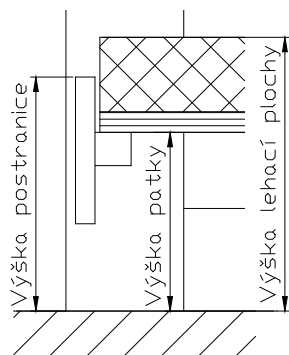

POSTEL

Je dodávána v šířce LP 160, 180, 200cm. Délka LP je 200, 210, 220, cm. Výška postranice je 38 cm, výška nosné patky pod rošt je nastavitelná od cca. 19 do 27 cm. Připočtením výšky roštu a matrace získáte výšku LP. K postelím jsou dodávány noční stolky šíře 59 cm.

Pod laťkový rošt jenž je spojen popruhy je nutno si objednat lišty pod rošty (viz ceník laťkových roštů).

Tato postel není určena do prostoru. Doporučujeme umístit postel hlavovým čelem ke zdi.

MIREAL[®]
LOŽNICE VAŠICH SNŮ

Ložnice je dodávána v provedení buk celomasiv,povrchová úprava-vodou ředitelným lakem.
Maloobchodní ceny jsou uvedeny vč. DPH.

SIENA

POSTEL						
	zadní část čela s mléčným sklem			zadní část čela v masivu		
						
	Dvojlůžko lehací plocha 160 x 200 cm	Dvojlůžko lehací plocha 180 x 200 cm	Dvojlůžko lehací plocha 200 x 200 cm	Dvojlůžko lehací plocha 160 x 200 cm	Dvojlůžko lehací plocha 180 x 200 cm	Dvojlůžko lehací plocha 200 x 200 cm
Výška zadního čela	84 cm	84 cm	84 cm	84 cm	84 cm	84 cm
Výška postranice od podlahy	38 cm	38 cm	38 cm	38 cm	38 cm	38 cm
obj.kód :	SIN B1620	SIN B1820	SIN B2020	SI2 B1620	SI2 B1820	SI2 B2020
cena : lak 10, 81	649 €	649 €	736 €	649 €	649 €	736 €
cena: lak 82, 33	714 €	714 €	810 €	714 €	714 €	810 €
vnější rozměry	180 x 220 cm	200 x 220 cm	220 x 220 cm	180 x 220 cm	200 x 220 cm	220 x 220 cm
příplatek za prodloužení délky u postelí na 210,220 cm				58 €		