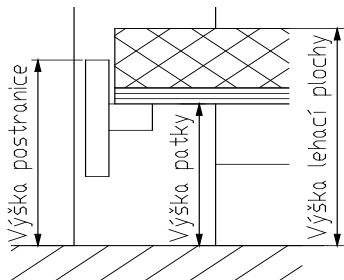

POSTEL

Je dodávána v šířce LP 90, 160, 180 cm, ve dvou provedeních: s nízkým (rovným) předním čelem a s obloukovým předním čelem. Čela u postelí jsou vyrobena z průběžného buku o síle 30 mm. Standartní délka LP je 200 cm, za příplatek je možno prodloužit na 210, 220 cm nebo zkrátit na 190 cm. Výška postranice je 44,5 cm a dodává se v provedení dýhované DTD, výška nosné patky pod rošt je nastavitelná od 26 do 33 cm. Připočtením výšky roštu a matrace získáte výšku LP. K postelím jsou dodávány noční stolky šíře 54,5 cm. Pod postel je možné zasunout zásuvku UNI.

POSTELE	POSTELE S ROVNÝM PŘEDNÍM ČELEM			POSTELE S OBLOUKOVÝM PŘEDNÍM ČELEM		
	<p>Čela - masiv 30 mm Postranice - dýhovaná DTD</p>					
	Jednolůžko s rovným předním čelem, lehací plocha 90x200 cm	Dvojlůžko s rovným předním čelem, lehací plocha 160x200 cm	Dvojlůžko s rovným předním čelem, lehací plocha 180x200 cm	Jednolůžko se zaobleným předním čelem, lehací plocha 90x200 cm	Dvojlůžko se zaobleným předním čelem, lehací plocha 160x200 cm	Dvojlůžko se zaobleným předním čelem, lehací plocha 180x200 cm
Výška zadního čela	86 cm	86 cm	86 cm	86 cm	86 cm	86 cm
Výška postranice od podlahy	44,5 cm	44,5 cm	44,5 cm	44,5 cm	44,5 cm	44,5 cm
obj.kód :	TORB0920R	TORB1620R	TORB1820R	TORB0920	TORB1620	TORB1820
cena : lak 10, 81	530 €	612 €	612 €	530 €	612 €	612 €
cena : lak 82, 33	583 €	673 €	673 €	583 €	673 €	673 €
vnější rozměry	98,5x206 cm	168,5x206 cm	188,5x206 cm	98,5x206 cm	168,5x206 cm	188,5x206 cm