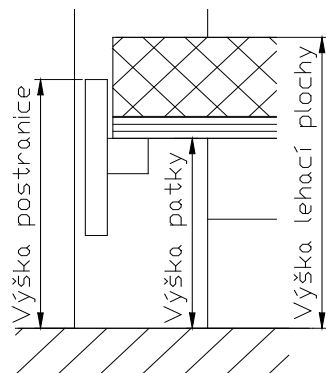

POVRCHOVÁ ÚPRAVA

Provedení buk je dodáváno standardně v odstínu 10 (přírodní buk), 81 (odstín třešeň), za příplatek je možný odstín 82 (odstín ořech), nebo odstín 33.

POSTEL

Je dodávána v šířce LP 90, 160, 180cm. Délka LP je 200, 210, 220cm. Postel je vyrobena z kombinace bukové dýhované DTD a masivu (výplně čel a postranice jsou dýhovaná DTD, rámy čel jsou z masivu). Výška postranice je 44cm, výška nosné patky pod rošt je nastavitelná od 30,6 do 37,8cm. Připočtením výšky roštu a matrace získáte výšku LP. K postelím jsou dodávány noční stolky šíře 47 NEBO 45 cm. Pod postel je možné zasunout zásuvku UNI (čelo zásuvky a boky jsou shodné s postranicí, záda zásuvky jsou vyrobeny ze smrku).

Ceny postelí jsou uvedeny bez roštů a matrací.

Pod laťkový rošt jenž je spojen popruhy je nutno si objednat lišty pod rošty (viz ceník laťkových roštů).

Tato postel je určena do prostoru.

SKŘÍŇ

Všechny elementy skříně (šířka 449 a 916mm) jsou dodávány vč. 2 polic a 1 šatní tyče. Je možné si dokoupit další police a šatní tyče do skříně. Dveře skříně je možné dodávat vč. zrcadel. Po dohodě s obchodním oddělením je možné dodat skříně i více jak 6-ti dveřové.