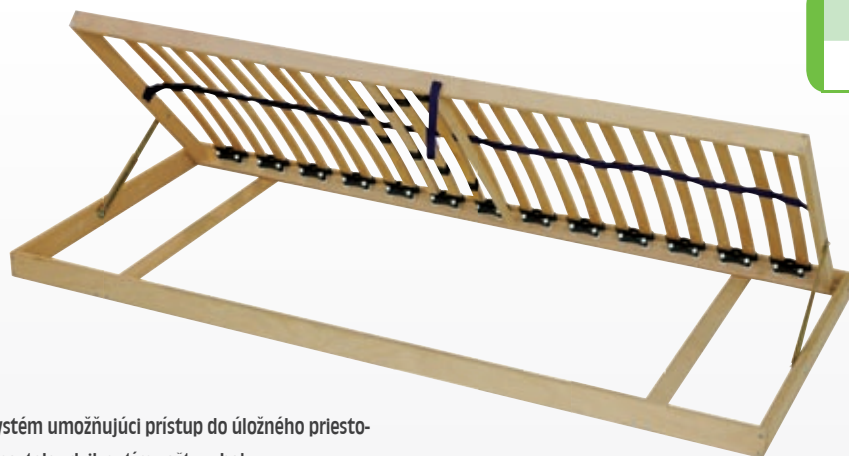

DOUBLE BVM T5

- systém umožňujúci prístup do úložného priestoru postele zdvihnutím roštu z boku
- štandardné vyhotovenie s mechanickým kováním (BVM)
- možné vyhotovenie s plynovými piestami (BVP)
- nastavenie tvrdosti lamiel v strede roštu (T5)
- spevňujúci stredový popruh
- vhodný pre latexové a penové matrace

Výška cca	Max. zaťaženie	Max. dĺžka Max. šírka	Možné vyhotovenie
7 cm	do 120 kg	220/120	BVP