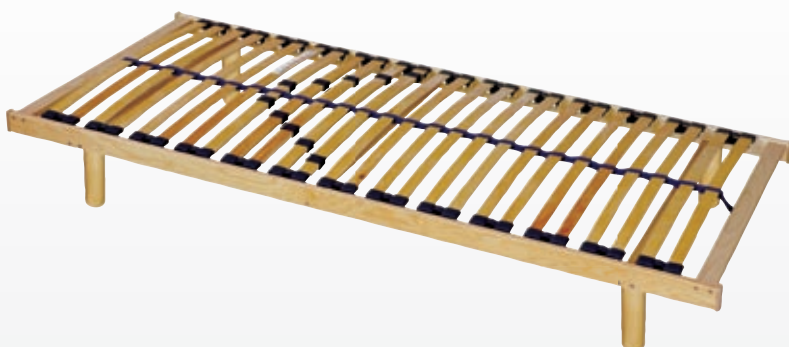

NOHY

NOHY – 4 ks nôh pripravených na rám roštu pre samonosnosť roštu

Lamelové rošty sa vyrábajú o 4 cm kratšie a o 0,5 cm užšie ako je čistý vnútorný rozmer postele. Příklad: pre rozmer postele 200x90 cm sa objednaný rošt 200x90 cm vyrobí v skutočnom rozmere 196x89,5 cm. Pri objednávaní presného rozmeru je potrebné uviesť poznámku PR – „presný rozmer“ – vtedy sa rošt vyhotoví presne podľa uvedeného rozmeru.

nepolohovateľný rošt

rošt polohovateľný elektricky

INFRA bezdrôtové diaľkové ovládanie

ZÁRUKA 3 ROKY záručná doba 3 roky

rošt polohovateľný manuálne

nesadať na koniec napolohovanej časti roštu

ZÁRUKA 2 ROKY záručná doba 2 roky

ZÁRUKA 5 ROKOV záručná doba 5 rokov