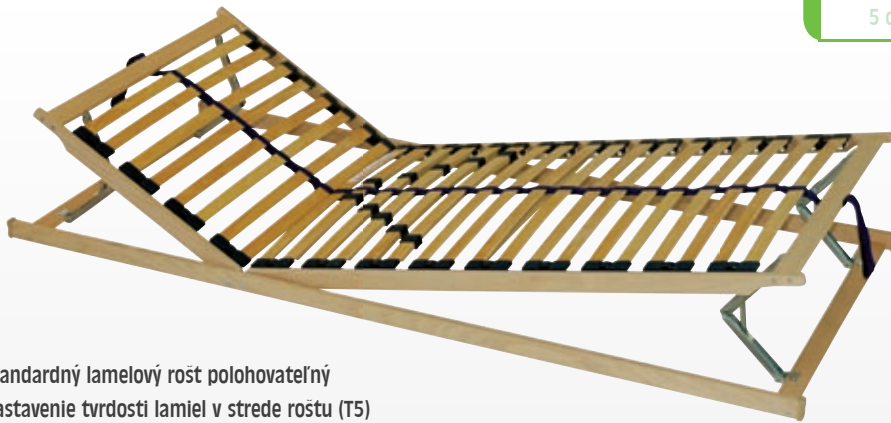

DOUBLE HN T5

- štandardný lamelový rošt polohovateľný
- nastavenie tvrdosti lamiel v strede roštu (T5)
- spevňujúci stredový popruh
- vhodný pre latexové a penové matrace

Výška cca	Max. zaťaženie	Max. dĺžka Max. šírka	Možné vyhotovenie
5 cm	do 120 kg	220/120	2H, GM, GP, NOHY