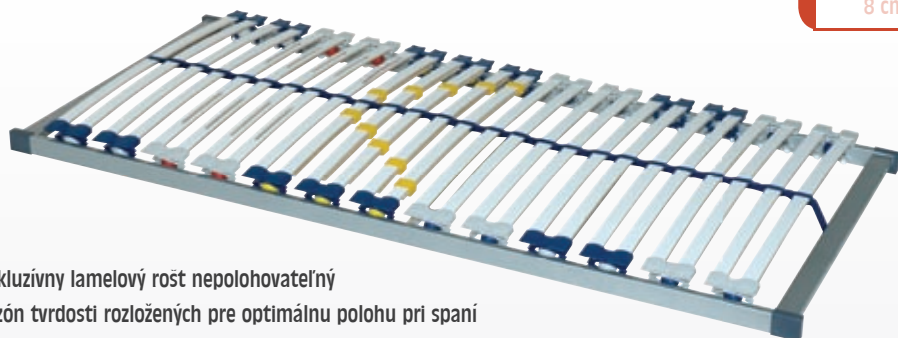

Rada exkluzívnych lamelových roštov. Lamely sú uchytené v nadštandardných výkyvných puzdách pružiacich na vzduchových guľôčkach. Rozloženie púzdiel do 6 zón tvrdosti, zabezpečuje výborné kopírovanie tvaru matrace a podoprenie tela do optimálneho fyziologického tvaru.

AIR T5

- exkluzívny lamelový rošt nepolohovateľný
- 6 zón tvrdosti rozložených pre optimálnu polohu pri spaní
- frézované lamely pre ramenné zmäkčenie
- spevňujúci stredový popruh
- nastavenie tvrdosti lamiel v strede roštu (T5)

- vhodný pre kvalitné latexové a penové matrace

Výška cca	Max. zaťaženie	Max. dĺžka Max. šírka	Možné vyhotovenie
8 cm	do 120 kg	220/100	H, 2H, NOHY