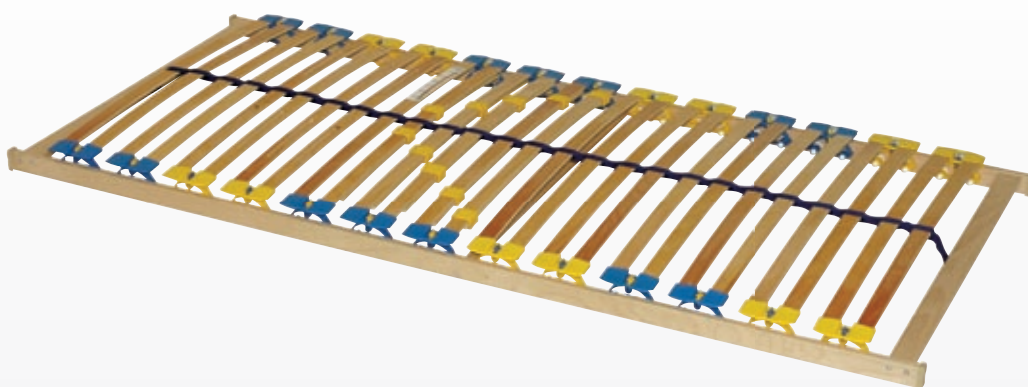

Rada FYZIO – rada komfortných lamelových roštov. Lamely sú uchytené v nadstandardných výkyvných puzdrách, s možnosťou manuálneho nastavenia tvrdosti otočením kolíka na každom puzdre individuálne. Rozloženie puzdiar do 6 zón tvrdosti, zabezpečuje výborné kopírovanie tvaru matrace a taktiež podoprenie tela do optimálneho fyziologického tvaru.

FYZIO T5

Výška cca	Max. zaťaženie	Max. dĺžka Max. šírka	Možné vyhotovenie
8 cm	do 120 kg	220/140	H, 2H, NOHY