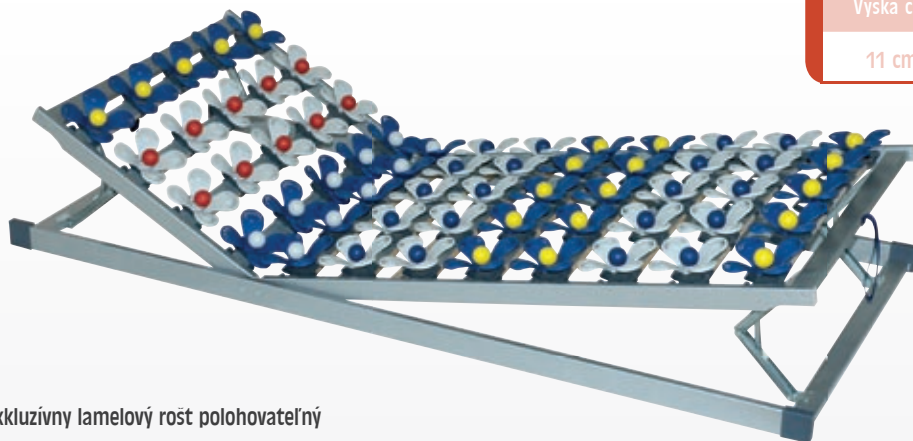

EXCLUSIVE

- exkluzívny lamelový rošt nepolohovateľný
- nastaviteľný bodový pružiaci systém
- 7 zón tvrdosti rozložených pre optimálnu polohu pri spaní
- vhodný pre kvalitné latexové a penové matrace

Výška cca	Max. zaťaženie	Max. dĺžka Max. šírka	Možné vyhotovenie
11 cm	do 120 kg	220/100	H, NOHY

EXCLUSIVE HN

- exkluzívny lamelový rošt polohovateľný
- nastaviteľný bodový pružiaci systém
- 7 zón tvrdosti rozložených pre optimálnu polohu pri spaní
- vhodný pre kvalitné latexové a penové matrace

Výška cca	Max. zaťaženie	Max. dĺžka Max. šírka	Možné vyhotovenie
11 cm	do 120 kg	220/100	NOHY

EXCLUSIVE mobil

- exkluzívny lamelový rošt polohovateľný pomocou 2 motorov, s bodovým pružiacim systémom, 7 zón tvrdosti rozložených pre optimálnu polohu pri spaní
- bezdrôtové diaľkové ovládanie
- transformátor s úsporou elektrickej energie až 90%
- pokiaľ nie je motor v pohone, dochádza k automatic-