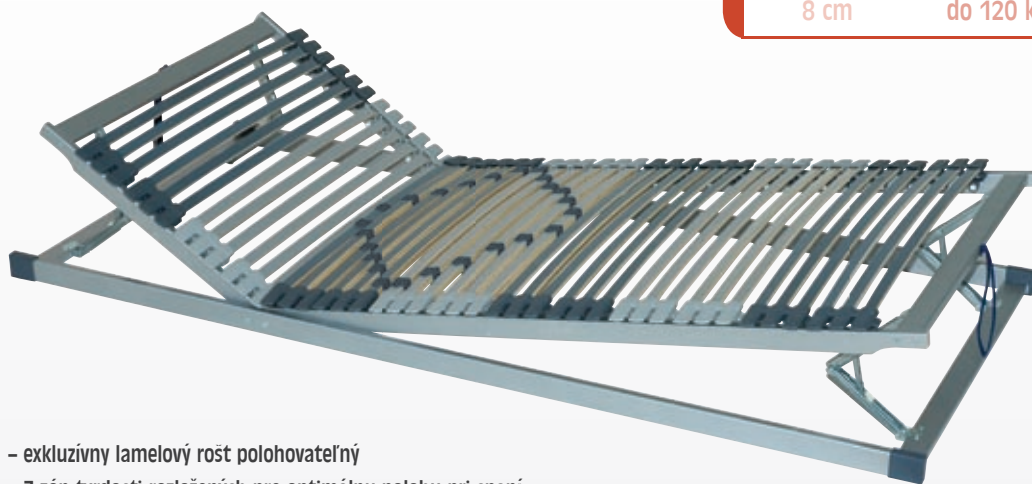

TRIPLE HNT12

Výška cca	Max. zaťaženie	Max. dĺžka Max. šírka	Možné vyhotovenie
8 cm	do 120 kg	220/100	2H, GM, GP, NOHY

- exkluzívny lamelový rošt polohovateľný
- 7 zón tvrdosti rozložených pre optimálnu polohu pri spaní
- nastavenie tvrdosti lamiel v strede roštu (T12)
- vhodný pre kvalitné latexové a penové matrace