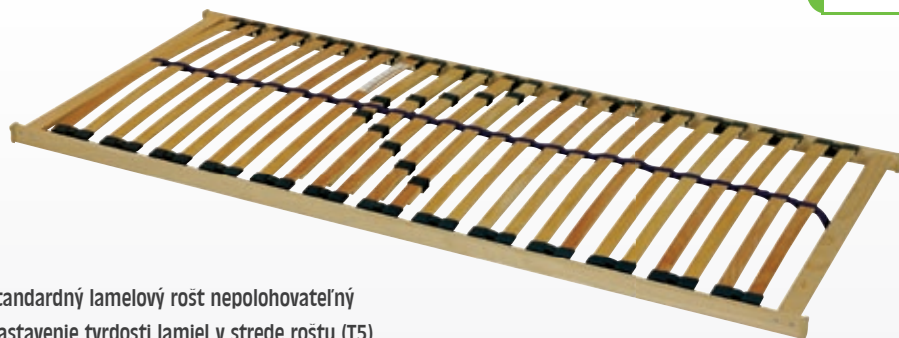

Rada DOUBLE – Rada štandardných lamelových roštov. Lamely sú uchytené v štandardných výkyvných kaučukových puzdrách. Kopírovanie tvaru matraca zabezpečuje pruženie lamiel a ich vykyvovanie v puzdrách do strán.

DOUBLE T5

- štandardný lamelový rošt nepolohovateľný
- nastavenie tvrdosti lamiel v strede roštu (T5)
- spevňujúci stredový popruh
- vhodný pre latexové a penové matrace

Výška cca	Max. zaťaženie	Max. dĺžka Max. šírka	Možné vyhotovenie
5 cm	do 120 kg	220/140	H, 2H, NOHY