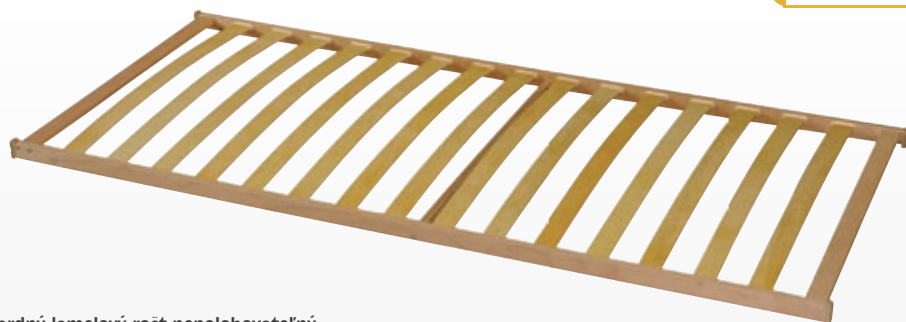

Rada ŠTANDARD – jednoduché lamelové rošty vhodné pre nižšie váhové zaťaženie. Lamely sú uložené v pevných plastových puzdrách, ktoré sú zadlabané v ráme.

ŠTANDARD

Výška cca	Max. zaťaženie	Max. dĺžka Max. šírka	Možné vyhotovenie
4,5 cm	do 90 kg	220/100	T5, H, NOHY

- štandardný lamelový rošt nepolohovateľný
- lamely sú uložené v pevných plastových puzdrách, ktoré sú zadlabané v ráme
- vhodný pre jednoduché pružinové, penové a sendvičové matrace