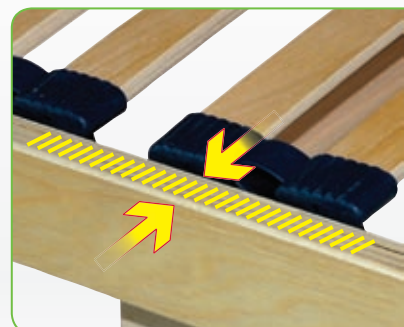

Výška cca	Max. zaťaženie	Max. dĺžka Max. šírka	Možné vyhotovenie
5 cm	do 150 kg	220/120	H, NOHY

DOUBLE HN T5

- štandardný lamelový rošt polohovateľný
- nastavenie tvrdosti lamiel v strede roštu (T5)
- spevňujúci stredový popruh
- vhodný pre latexové a penové matrace