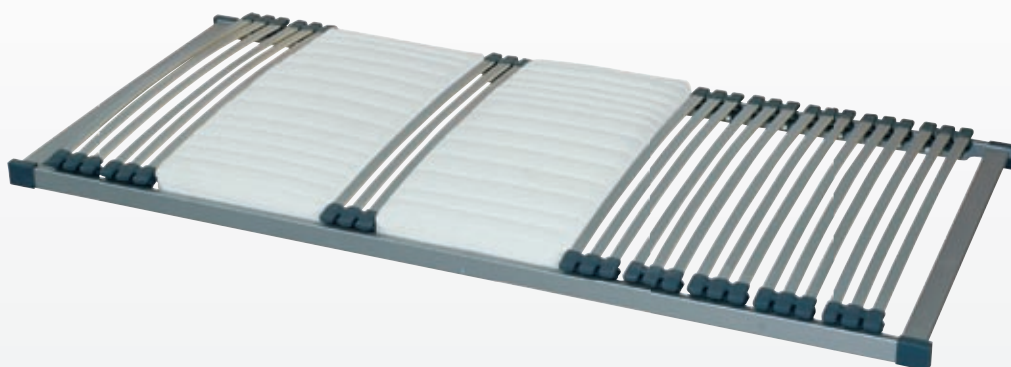

- vhodný pre kvalitné latexové a penové matrace

Výška cca	Max. zaťaženie	Max. dĺžka Max. šírka	Možné vyhotovenie
9 cm	do 120 kg	220/100	-

triple EXCLUSIVE

Rada TRIPLE – rada exkluzívnych lamelových roštov. Lamely sú uchytené v nadstandardných výkyvných kaučukových puzdrách. Rozloženie puzdier do 7 zón tvrdostí, zabezpečuje výborné kopírovanie tvaru matrace a podoprenie tela do optimálneho fyziologického tvaru.

TRIPLE T12

Výška cca	Max. zaťaženie	Max. dĺžka Max. šírka	Možné vyhotovenie
8,cm	do 120 kg	220/100	H, 2H, NOHY

- exkluzívny lamelový rošt nepolohovateľný
- 7 zón tvrdosti rozložených pre optimálnu polohu pri spaní
- nastavenie tvrdosti lamiel v strede roštu (T12)
- vhodný pre kvalitné latexové a penové matrace

TRIPLE lazy

Výška cca	Max. zaťaženie	Max. dĺžka Max. šírka	Možné vyhotovenie
8 cm	do 120 kg	220/100	NOHY

- exkluzívny lamelový rošt nepolohovateľný
- kombinácia penových vankúšikov s predpäťmi lamelami
- vankúšiky z LAZY-FOAM peny sú vsadené na miesta, kde je potrebná zvýšená hĺbka, t. j. v oblasti panvy a ramien
- LAZY-FOAM je vysokoelastická pena pre maximálny komfort a pohodlie. Svojou schopnosťou reagovať na teplo a tlak sa

dokáže optimálne prispôsobiť tvaru ľudského tela.

- podpora križových stavcov je zaistená lamelami medzi vankúšikmi
- tento systém prináša ideálne podoprenie tela a chrbtice do optimálneho fyziologického tvaru