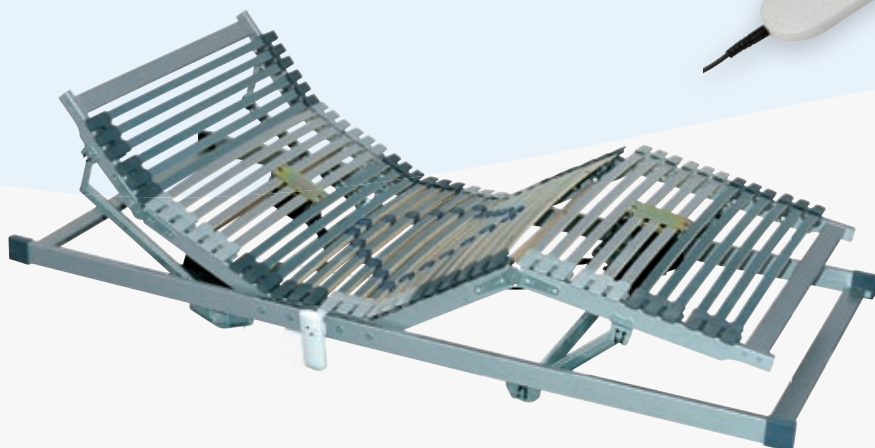

MASÍV mobil

Výška cca	Max. zaťaženie	Max. dĺžka Max. šírka	Možné vyhotovenie
8 cm	do 120 kg	220/100	-

- štandardný latový rošt polohovateľný pomocou 2 motorov

- diaľkové ovládanie
- vhodný pre penové matrace

MASÁŽNY set

- doplnok pre všetky typy lamelových roštov
- masážne programy s možnosťou nastavenia masážnej intenzity prinášajú uvoľnenie a relax
- set obsahuje: diaľkové ovládanie, 2 vibračné motory a príslušenstvo