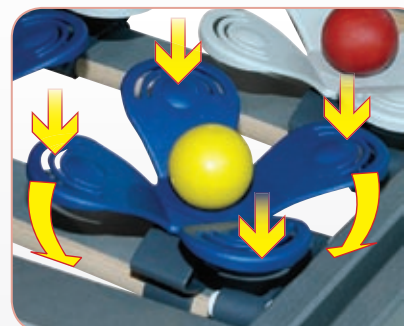

EXCLUSIVE

- exkluzívny lamelový rošt nepolohovateľný
- nastaviteľný bodový pružiaci systém
- 7 zón tvrdosti rozložených pre optimálnu polohu pri spaní
- vhodný pre kvalitné latexové a penové matrace

Výška cca	Max. zaťaženie	Max. dĺžka Max. šírka	Možné vyhotovenie
11 cm	do 120 kg	220/100	H, NOHY

EXCLUSIVE HN

- exkluzívny lamelový rošt polohovateľný
- nastaviteľný bodový pružiaci systém
- 7 zón tvrdosti rozložených pre optimálnu polohu pri spaní
- vhodný pre kvalitné latexové a penové matrace

Výška cca	Max. zaťaženie	Max. dĺžka Max. šírka	Možné vyhotovenie
11 cm	do 120 kg	220/100	NOHY