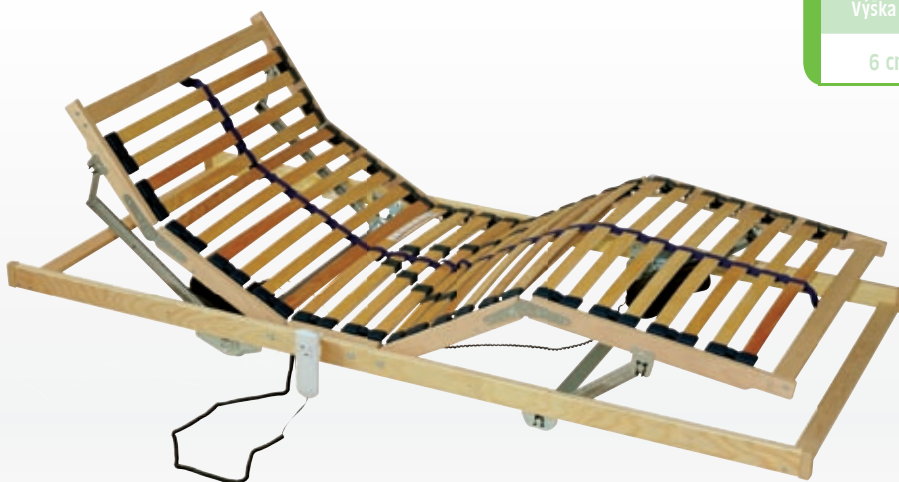

Výška cca	Max. zaťaženie	Max. dĺžka Max. šírka	Možné vyhotovenie
5 cm	do 150 kg	220/120	NOHY

DOUBLE mobil T5

- štandardný lamelový rošt polohovateľný pomocou 2 motorov
- diaľkové ovládanie
- spevňujúci stredový popruh
- nastavenie tvrdosti lamiel v strede roštu (T5)
- vhodný pre latexové a penové matrace