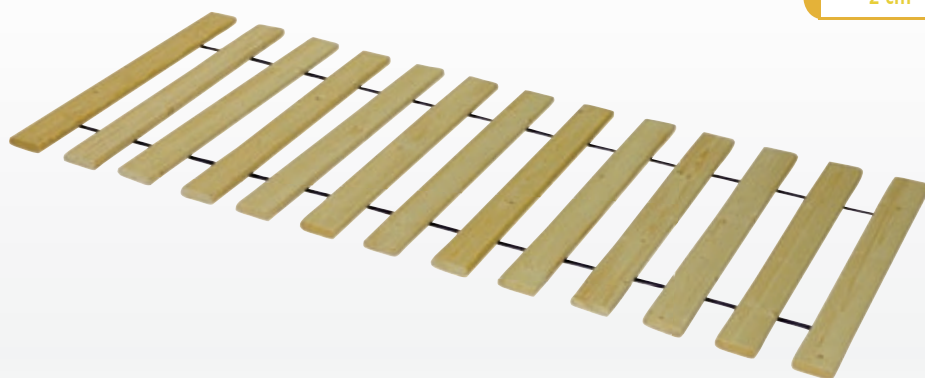

Rada ŠTANDARD – jednoduché lamelové rošty vhodné pre nižšie váhové zaťaženie. Lamely sú uložené v pevných plastových puzdrách, ktoré sú zadlabané v ráme.

ŠTANDARD

Výška cca	Max. zaťaženie	Max. dĺžka Max. šírka	Možné vyhotovenie
4,5 cm	do 90 kg	220/100	T5, H, NOHY

- štandardný lamelový rošt nepolohovateľný
- lamely sú uložené v pevných plastových puzdrách, ktoré sú zadlabané v ráme
- vhodný pre jednoduché pružinové, penové a sendvičové matrace

ŠTANDARD HN

Výška cca	Max. zaťaženie	Max. dĺžka Max. šírka	Možné vyhotovenie
4,5 cm	do 90 kg	220/100	T5, NOHY

- štandardný lamelový rošt polohovateľný
- lamely sú uložené v pevných plastových puzdrách, ktoré sú zadlabané v ráme
- vhodný pre latexové a penové matrace

MASÍV rolo

Výška cca	Max. zaťaženie	Max. dĺžka Max. šírka	Možné vyhotovenie
2 cm	do 120 kg	220/180	-

- štandardný latový rošt nepolohovateľný, rolovateľný
- smrekové latky spojené popruhmi
- jednoduchá manipulácia a montáž
- vhodný pre jednoduché pružinové matrace

MASÍV v ráme

Výška cca	Max. zaťaženie	Max. dĺžka Max. šírka	Možné vyhotovenie
6,5 cm	do 120 kg	220/180	H, NOHY