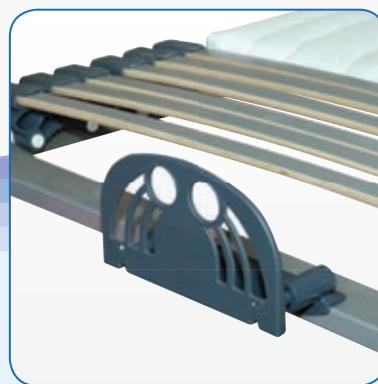

DRŽIAK matraca, bočný, čelný

- bráni sklzu matraca z roštu pri nízkej bočnici postele
- umiestňuje sa do čela roštu, ku hlave alebo nohám (čelný držiak) alebo na bočnú časť roštu (bočný držiak)