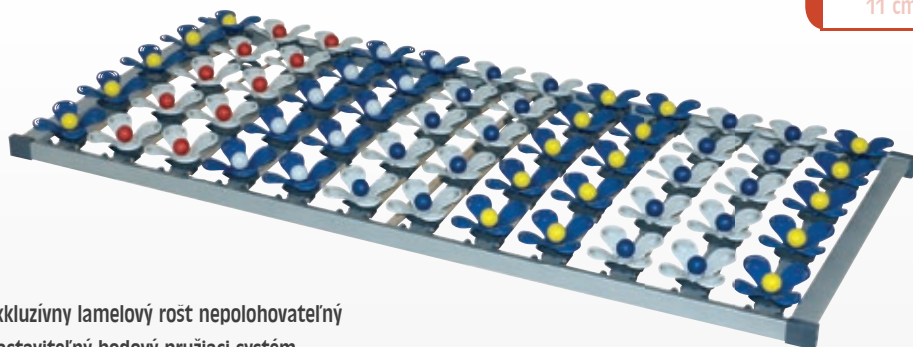

EXCLUSIVE

- exkluzívny lamelový rošt nepolohovateľný
- nastaviteľný bodový pružiaci systém
- 7 zón tvrdosti rozložených pre optimálnu polohu pri spaní
- vhodný pre kvalitné latexové a penové matrace

Výška cca	Max. zaťaženie	Max. dĺžka Max. šírka	Možné vyhotovenie
11 cm	do 120 kg	220/100	H, NOHY