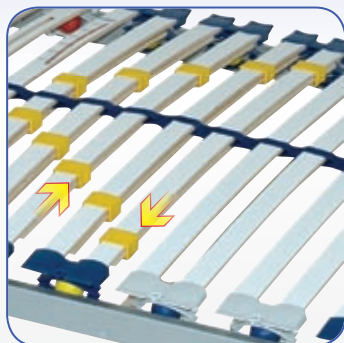

LEGENDA:

T5, (T8, T12)

- spevnenie stredovej časti roštu zdvojením 5, 8 alebo 12-tich lamiel s možnosťou nastavenia ich tvrdosti pomocou posuvných opaskov

H

- polohovateľná hlava u pevných roštov

2H

- dvakrát zalomená polohovacia časť hlavy