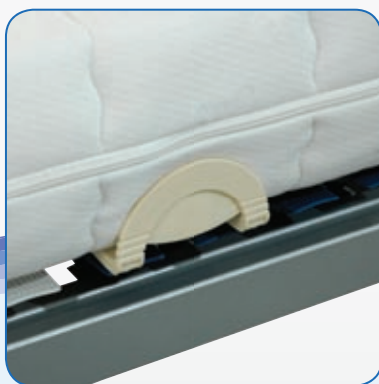

DRŽIAK matraca, bočný, čelný

- bráni sklzu matraca z roštu pri nízkej bočnici postele
- umiestňuje sa do čela roštu, ku hlave alebo nohám (čelný držiak) alebo na bočnú časť roštu (bočný držiak)