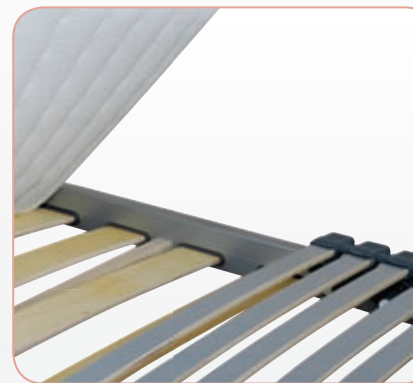

- exkluzívny lamelový rošt nepolohovateľný
- kombinácia penových vankúšikov s predpäťmi lamelami
- vankúšiky z LAZY-FOAM peny sú vsadené na miesta, kde je potrebná zvýšená hĺbka, t. j. v oblasti panvy a ramien
- LAZY-FOAM je vysokoelastická pena pre maximálny komfort a pohodlie. Svojou schopnosťou reagovať na teplo a tlak sa

dokáže optimálne prispôsobiť tvaru ľudského tela.

- podpora križových stavcov je zaistená lamelami medzi vankúšikmi
- tento systém prináša ideálne podoprenie tela a chrbtice do optimálneho fyziologického tvaru