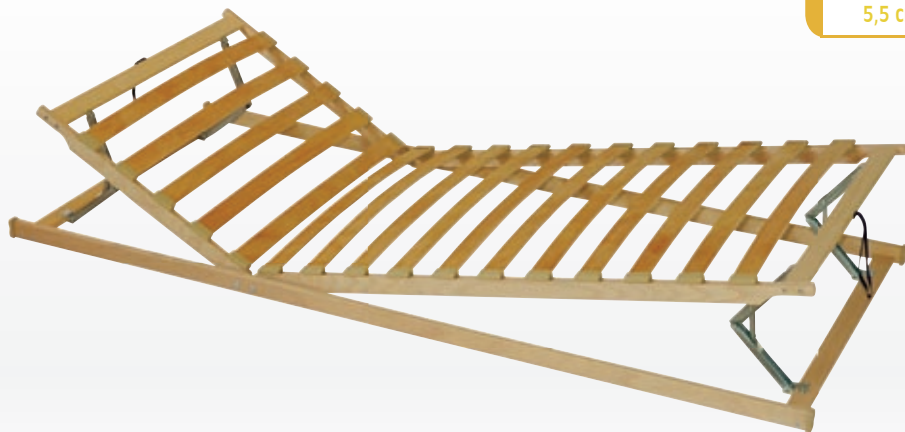

KLASIK HN

Výška cca	Max. zaťaženie	Max. dĺžka Max. šírka	Možné vyhotovenie
5,5 cm	do 110 kg	220/100	T5, 2H, GM, GP, NOHY