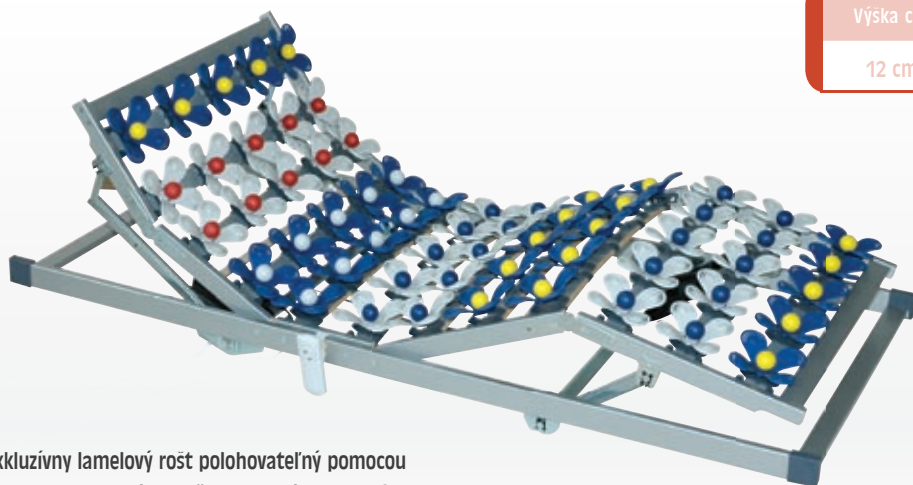

EXCLUSIVE

- exkluzívny lamelový rošt nepolohovateľný
- nastaviteľný bodový pružiaci systém
- 7 zón tvrdosti rozložených pre optimálnu polohu pri spaní
- vhodný pre kvalitné latexové a penové matrace

Výška cca	Max. zaťaženie	Max. dĺžka Max. šírka	Možné vyhotovenie
11 cm	do 120 kg	220/100	H, NOHY

EXCLUSIVE HN

- exkluzívny lamelový rošt polohovateľný
- nastaviteľný bodový pružiaci systém
- 7 zón tvrdosti rozložených pre optimálnu polohu pri spaní
- vhodný pre kvalitné latexové a penové matrace

Výška cca	Max. zaťaženie	Max. dĺžka Max. šírka	Možné vyhotovenie
11 cm	do 120 kg	220/100	NOHY

EXCLUSIVE mobil

- exkluzívny lamelový rošt polohovateľný pomocou 2 motorov, s bodovým pružiacim systémom, 7 zón tvrdosti rozložených pre optimálnu polohu pri spaní
- bezdrôtové diaľkové ovládanie
- transformátor s úsporou elektrickej energie až 90%
- pokiaľ nie je motor v pohone, dochádza k automatic-