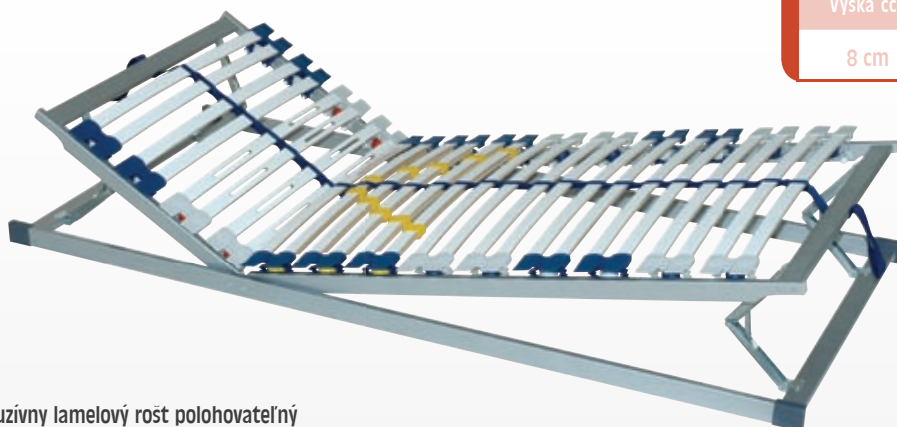

AIR HN T5

- exkluzívny lamelový rošt polohovateľný
- 6 zón tvrdosti rozložených pre optimálnu polohu pri spaní
- frézované lamely pre ramenné zmäkčenie
- spevňujúci stredový popruh

- nastavenie tvrdosti lamiel v strede roštu (T5)
- vhodný pre kvalitné latexové a penové matrace

Výška cca	Max. zaťaženie	Max. dĺžka Max. šírka	Možné vyhotovenie
8 cm	do 120 kg	220/100	2H, GM, GP, NOHY