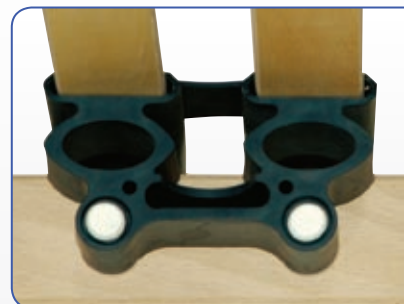

SUPER T5

Výška cca	Max. zaťaženie	Max. dĺžka Max. šírka	Možné vyhotovenie
8 cm	do 120 kg	220/140	H, 2H, NOHY

- komfortný lamelový rošt nepolohovateľný
- frézované lamely pre ramenné zmäkčenie
- spevňujúci stredový popruh
- nastavenie tvrdosti lamiel v strede roštu (T5)

- vhodný pre kvalitné latexové a penové matrace

SUPER HN T5

Výška cca	Max. zaťaženie	Max. dĺžka Max. šírka	Možné vyhotovenie
8 cm	do 120 kg	220/120	2H, GM, GP, NOHY

- komfortný lamelový rošt polohovateľný
- frézované lamely pre ramenné zmäkčenie
- spevňujúci stredový popruh
- nastavenie tvrdosti lamiel v strede roštu (T5)

- vhodný pre kvalitné latexové a penové matrace

SUPER mobil T5

Výška cca	Max. zaťaženie	Max. dĺžka Max. šírka	Možné vyhotovenie
9 cm	do 120 kg	220/100	-

- komfortný lamelový rošt polohovateľný pomocou 2 motorov
- diaľkové ovládanie
- frézované lamely pre ramenné zmäkčenie
- spevňujúci stredový popruh

- nastavenie tvrdosti lamiel v strede roštu (T5)
- vhodný pre kvalitné latexové a penové matrace