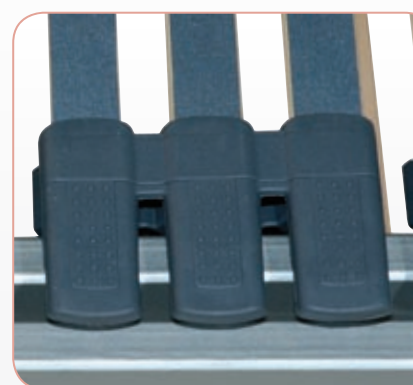

TRIPLE HNT12

Výška cca	Max. zaťaženie	Max. dĺžka Max. šírka	Možné vyhotovenie
8 cm	do 120 kg	220/100	2H, GM, GP, NOHY

- exkluzívny lamelový rošt polohovateľný
- 7 zón tvrdosti rozložených pre optimálnu polohu pri spaní
- nastavenie tvrdosti lamiel v strede roštu (T12)
- vhodný pre kvalitné latexové a penové matrace

TRIPLE mobil T12

Výška cca	Max. zaťaženie	Max. dĺžka Max. šírka	Možné vyhotovenie
9 cm	do 120 kg	220/100	-

- exkluzívny lamelový rošt polohovateľný pomocou 2 motorov
- 7 zón tvrdosti rozložených pre optimálnu polohu pri spaní
- bezdrôtové diaľkové ovládanie
- transformátor s úsporou elektrickej energie až 90% - pokiaľ nie je motor v pohone, dochádza k automatickému odpojeniu od elektrickej energie

- záložný zdroj na batérie umožní rošt vrátiť do základnej polohy pri výpadku elektrickej energie
- nastavenie tvrdosti lamiel v strede roštu (T12)
- vhodný pre kvalitné latexové a penové matrace