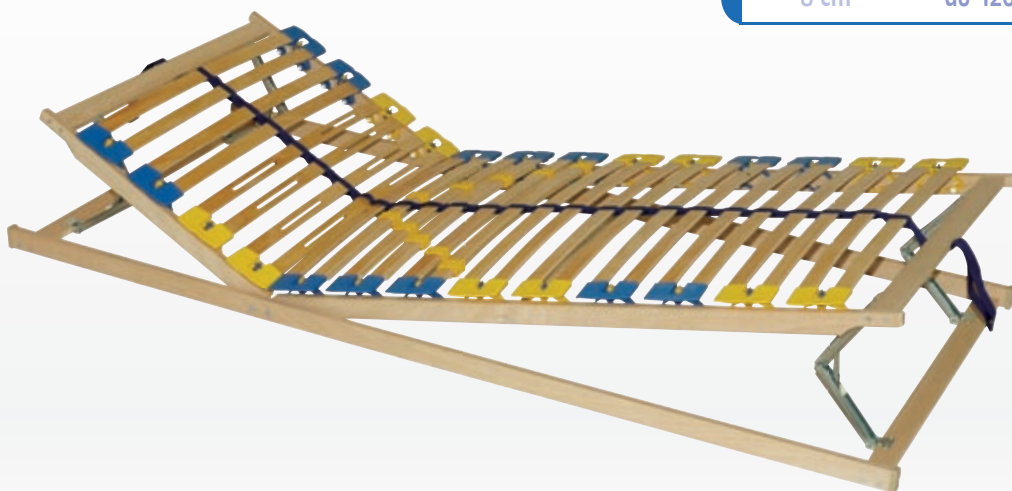

FYZIO HN T5

Výška cca	Max. zaťaženie	Max. dĺžka Max. šírka	Možné vyhotovenie
8 cm	do 120 kg	220/120	2H, GM, GP, NOHY