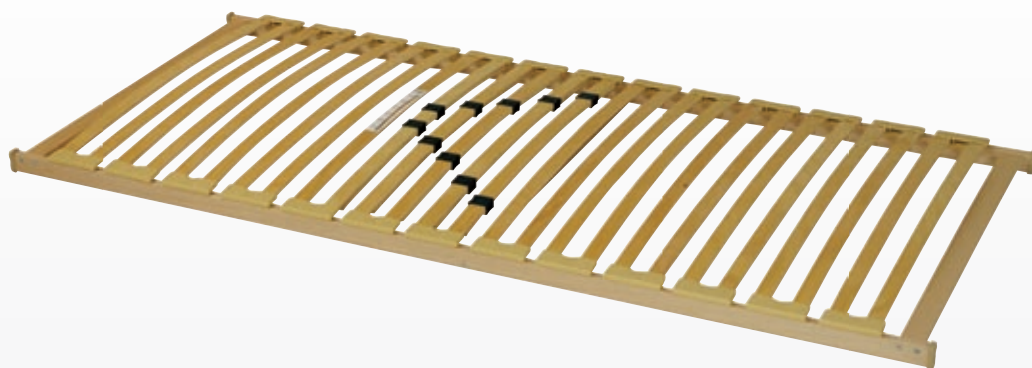

STANDARD LINE SINGLE

Rada **SINGLE** – rada štandardných lamelových roštov. Lamely sú uchytené v pevných zdvojených plastových puzdrách.

SINGLE T5

Výška cca	Max. zaťaženie	Max. dĺžka Max. šírka	Možné vyhotovenie
5,5 cm	do 110 kg	220/140	T5, H, 2H, NOHY