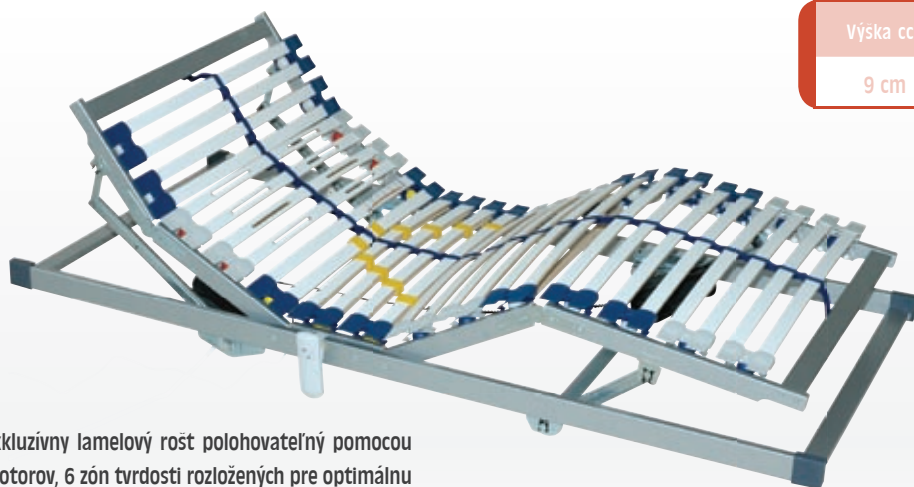

- vhodný pre kvalitné latexové a penové matrace

Výška cca	Max. zaťaženie	Max. dĺžka Max. šírka	Možné vyhotovenie
8 cm	do 120 kg	220/100	H, 2H, NOHY

AIR HN T5

- exkluzívny lamelový rošt polohovateľný
- 6 zón tvrdosti rozložených pre optimálnu polohu pri spaní
- frézované lamely pre ramenné zmäkčenie
- spevňujúci stredový popruh

AIR mobil T5

- exkluzívny lamelový rošt polohovateľný pomocou 2 motorov, 6 zón tvrdosti rozložených pre optimálnu polohu pri spaní
- frézované lamely pre ramenné zmäkčenie
- bezdrôtové diaľkové ovládanie
- transformátor s úsporou elektrickej energie až 90% - pokiaľ nie je motor v pohone, dochádza