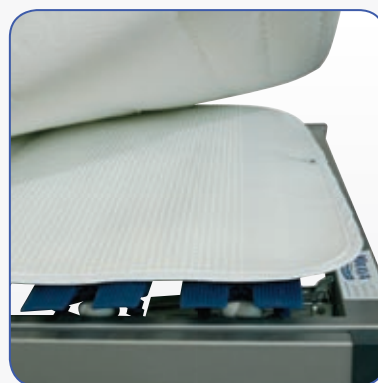

CHRÁNIČ matraca

- používa sa ako protismyková podložka, zabraňuje pohybu matraca
- predušný materiál umožňuje odvetrávanie matraca
- poťahová látka: tvarovo presitý úplet
- termovýplň: PES vlákno gramáže 200 g/m²