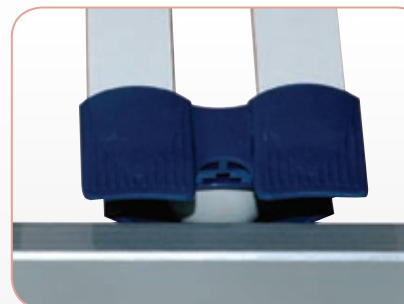

Rada exkluzívnych lamelových roštov. Lamely sú uchytené v nadštandardných výkyvných puzdách pružiacich na vzduchových guľôčkach. Rozloženie púzdiel do 6 zón tvrdosti, zabezpečuje výborné kopírovanie tvaru matrace a podoprenie tela do optimálneho fyziologického tvaru.

AIR T5

- exkluzívny lamelový rošt nepolohovateľný
- 6 zón tvrdosti rozložených pre optimálnu polohu pri spaní
- frézované lamely pre ramenné zmäkčenie
- spevňujúci stredový popruh
- nastavenie tvrdosti lamiel v strede roštu (T5)

- vhodný pre kvalitné latexové a penové matrace

Výška cca	Max. zaťaženie	Max. dĺžka Max. šírka	Možné vyhotovenie
8 cm	do 120 kg	220/100	H, 2H, NOHY

AIR HN T5

- exkluzívny lamelový rošt polohovateľný
- 6 zón tvrdosti rozložených pre optimálnu polohu pri spaní
- frézované lamely pre ramenné zmäkčenie
- spevňujúci stredový popruh

- nastavenie tvrdosti lamiel v strede roštu (T5)
- vhodný pre kvalitné latexové a penové matrace

Výška cca	Max. zaťaženie	Max. dĺžka Max. šírka	Možné vyhotovenie
8 cm	do 120 kg	220/100	2H, GM, GP, NOHY

AIR mobil T5

- exkluzívny lamelový rošt polohovateľný pomocou 2 motorov, 6 zón tvrdosti rozložených pre optimálnu polohu pri spaní
- frézované lamely pre ramenné zmäkčenie
- bezdrôtové diaľkové ovládanie
- transformátor s úsporou elektrickej energie až 90% - pokiaľ nie je motor v pohone, dochádza

k automatickému odpojeniu od elektrickej energie
- záložný zdroj na batérie umožní rošt vrátiť do základnej polohy pri výpadku elektrickej energie
- nastavenie tvrdosti lamiel v strede roštu (T5)
- spevňujúci stredový popruh

- vhodný pre kvalitné latexové a penové matrace

Výška cca	Max. zaťaženie	Max. dĺžka Max. šírka	Možné vyhotovenie
9 cm	do 120 kg	220/100	-