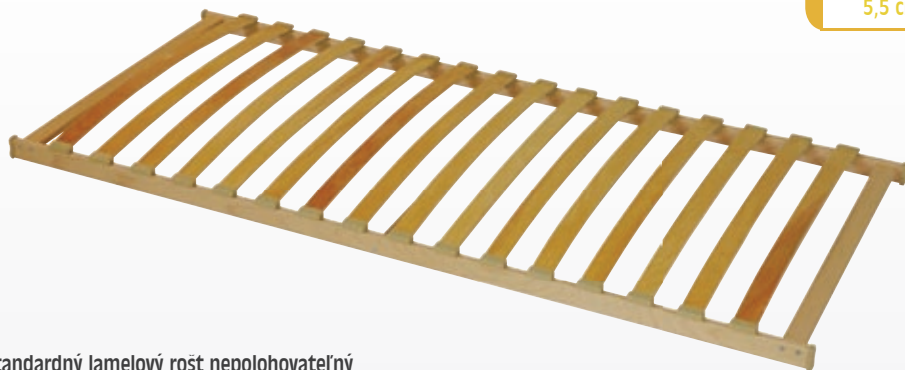

KLASIK rolo

Výška cca	Max. zaťaženie	Max. dĺžka Max. šírka	Možné vyhotovenie
2 cm	do 90 kg	220/100	T5

- štandardný lamelový rošt nepolohovateľný, rolovateľný
- lamely sú uložené v gumených kaučukových puzdrách

- jednoduchá manipulácia a montáž
- vhodný pre jednoduché penové a sendvičové matrace

KLASIK

Výška cca	Max. zaťaženie	Max. dĺžka Max. šírka	Možné vyhotovenie
5,5 cm	do 110 kg	220/100	T5, H, 2H, NOHY

- štandardný lamelový rošt nepolohovateľný
- lamely sú uložené v pevných plastových puzdrách
- vhodný pre jednoduché pružinové, penové a sendvičové matrace