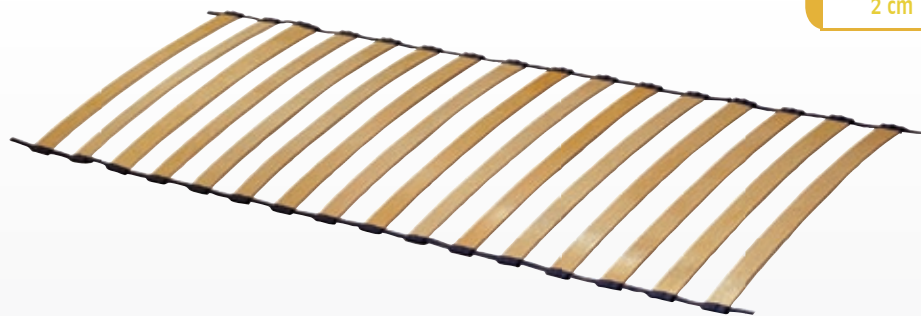

SINGLE HN T5

Výška cca	Max. zaťaženie	Max. dĺžka Max. šírka	Možné vyhotovenie
5,5 cm	do 110 kg	220/120	T5, 2H, GM, GP, NOHY

- štandardný lamelový rošt polohovateľný
- vhodný pre latexové a penové matrace
- nastavenie tvrdosti lamiel v strede roštu (T5) - nevyhotovuje sa štandardne

KLASIK rolo

Výška cca	Max. zaťaženie	Max. dĺžka Max. šírka	Možné vyhotovenie
2 cm	do 90 kg	220/100	T5

- štandardný lamelový rošt nepolohovateľný, rolovateľný
- lamely sú uložené v gumených kaučukových puzdrách