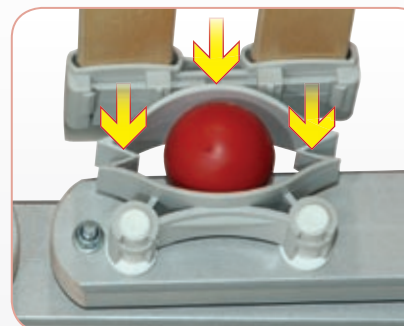

AIR T5

- exkluzívny lamelový rošt nepolohovateľný
- 6 zón tvrdosti rozložených pre optimálnu polohu pri spaní
- frézované lamely pre ramenné zmäkčenie
- spevňujúci stredový popruh
- nastavenie tvrdosti lamiel v strede roštu (T5)

- vhodný pre kvalitné latexové a penové matrace

Výška cca	Max. zaťaženie	Max. dĺžka Max. šírka	Možné vyhotovenie
8 cm	do 120 kg	220/100	H, 2H, NOHY

AIR HN T5

- exkluzívny lamelový rošt polohovateľný
- 6 zón tvrdosti rozložených pre optimálnu polohu pri spaní
- frézované lamely pre ramenné zmäkčenie
- spevňujúci stredový popruh

- nastavenie tvrdosti lamiel v strede roštu (T5)
- vhodný pre kvalitné latexové a penové matrace

Výška cca	Max. zaťaženie	Max. dĺžka Max. šírka	Možné vyhotovenie
8 cm	do 120 kg	220/100	2H, GM, GP, NOHY

AIR mobil T5

- exkluzívny lamelový rošt polohovateľný pomocou 2 motorov, 6 zón tvrdosti rozložených pre optimálnu polohu pri spaní
- frézované lamely pre ramenné zmäkčenie
- bezdrôtové diaľkové ovládanie
- transformátor s úsporou elektrickej energie až 90% - pokiaľ nie je motor v pohone, dochádza