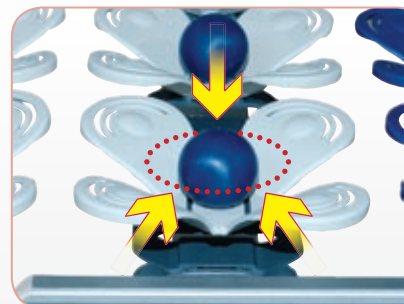

EXCLUSIVE

- exkluzívny lamelový rošt nepolohovateľný
- nastaviteľný bodový pružiaci systém
- 7 zón tvrdosti rozložených pre optimálnu polohu pri spaní
- vhodný pre kvalitné latexové a penové matrace

Výška cca	Max. zaťaženie	Max. dĺžka Max. šírka	Možné vyhotovenie
11 cm	do 120 kg	220/100	H, NOHY