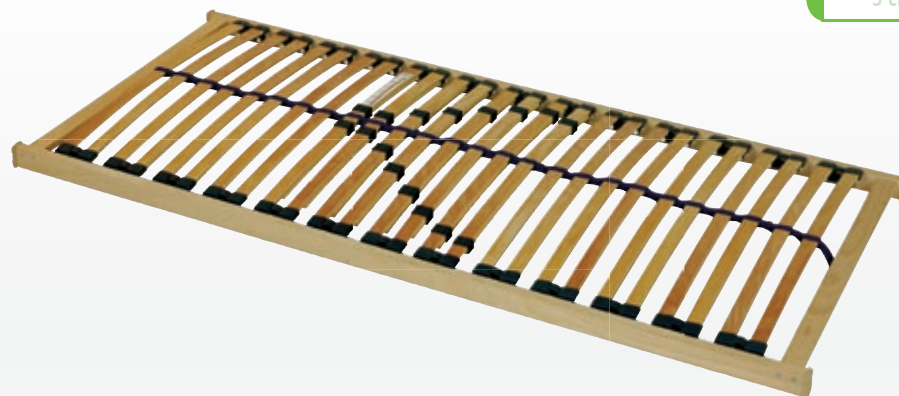

DOUBLE maxi T8