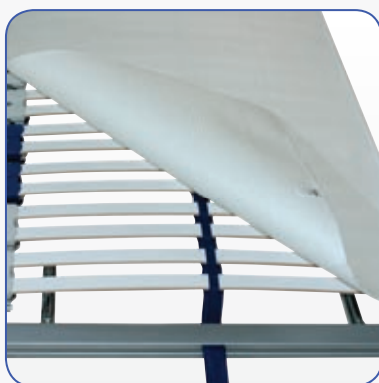

CHRÁNIČ matraca

- používa sa ako protismyková podložka, zabraňuje pohybu matraca
- predušný materiál umožňuje odvetrávanie matraca
- poťahová látka: tvarovo presitý úplet
- termovýplň: PES vlákno gramáže 200 g/m²