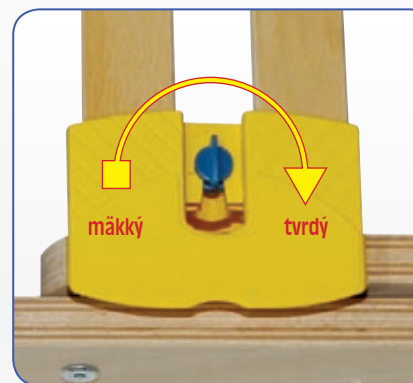

- záložný zdroj na batérie umožní rošt vrátiť do základnej polohy pri výpadku elektrickej energie
- nastavenie tvrdosti lamiel v strede roštu (T12)
- vhodný pre kvalitné latexové a penové matrace

Rada FYZIO – rada komfortných lamelových roštov. Lamely sú uchytené v nadstandardných výkyvných puzdrách, s možnosťou manuálneho nastavenia tvrdosti otočením kolíka na každom puzdre individuálne. Rozloženie puzdiar do 6 zón tvrdosti, zabezpečuje výborné kopírovanie tvaru matrace a taktiež podoprenie tela do optimálneho fyziologického tvaru.

FYZIO T5

Výška cca	Max. zaťaženie	Max. dĺžka Max. šírka	Možné vyhotovenie
8 cm	do 120 kg	220/140	H, 2H, NOHY

- komfortný lamelový rošt nepolohovateľný
- 6 zón tvrdosti rozložených pre optimálnu polohu pri spaní
- frézované lamely pre ramenné zmäkčenie
- spevňujúci stredový popruh

- nastavenie tvrdosti lamiel v strede roštu (T5)
- vhodný pre kvalitné latexové a penové matrace

FYZIO HN T5

Výška cca	Max. zaťaženie	Max. dĺžka Max. šírka	Možné vyhotovenie
8 cm	do 120 kg	220/120	2H, GM, GP, NOHY