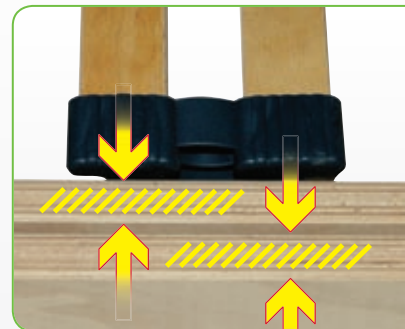

Výška cca	Max. zaťaženie	Max. dĺžka Max. šírka	Možné vyhotovenie
5 cm	do 120 kg	220/120	2H, GM, GP, NOHY

DOUBLE maxi HN T8

- lamelový rošt polohovateľný
- zosilnený rám a hrubšie lamely pre zvýšenú nosnosť
- nastavenie tvrdosti lamiel v strede roštu (T8)
- spevňujúci stredový popruh
- vhodný pre latexové a penové matrace

Výška cca	Max. zaťaženie	Max. dĺžka Max. šírka	Možné vyhotovenie
5 cm	do 150 kg	220/120	NOHY

DOUBLE mobil T5

- štandardný lamelový rošt polohovateľný pomocou 2 motorov
- diaľkové ovládanie
- spevňujúci stredový popruh
- nastavenie tvrdosti lamiel v strede roštu (T5)
- vhodný pre latexové a penové matrace