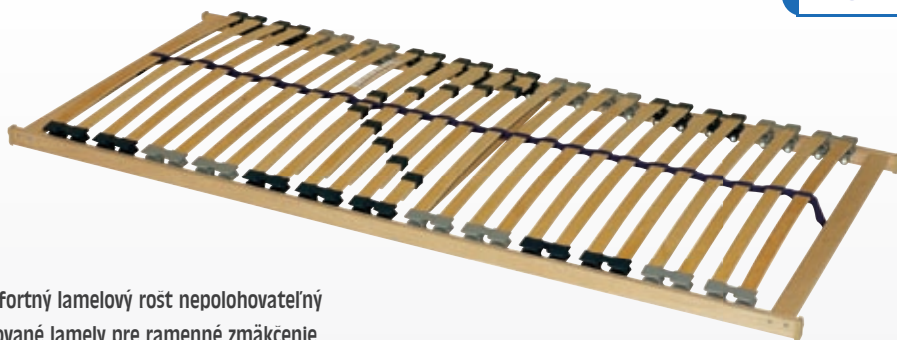

SUPER T5

Výška cca	Max. zaťaženie	Max. dĺžka Max. šírka	Možné vyhotovenie
8 cm	do 120 kg	220/140	H, 2H, NOHY

- komfortný lamelový rošt nepolohovateľný
- frézované lamely pre ramenné zmäkčenie
- spevňujúci stredový popruh
- nastavenie tvrdosti lamiel v strede roštu (T5)

- vhodný pre kvalitné latexové a penové matrace