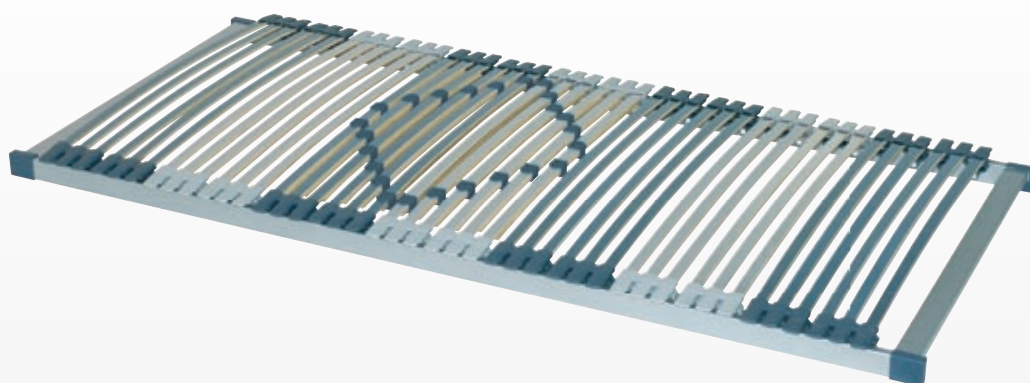

triple EXCLUSIVE

Rada TRIPLE – rada exkluzívnych lamelových roštov. Lamely sú uchytené v nadstandardných výkyvných kaučukových puzdrách. Rozloženie puzdier do 7 zón tvrdostí, zabezpečuje výborné kopírovanie tvaru matrace a podoprenie tela do optimálneho fyziologického tvaru.

TRIPLE T12

Výška cca	Max. zaťaženie	Max. dĺžka Max. šírka	Možné vyhotovenie
8,cm	do 120 kg	220/100	H, 2H, NOHY

- exkluzívny lamelový rošt nepolohovateľný
- 7 zón tvrdosti rozložených pre optimálnu polohu pri spaní
- nastavenie tvrdosti lamiel v strede roštu (T12)
- vhodný pre kvalitné latexové a penové matrace