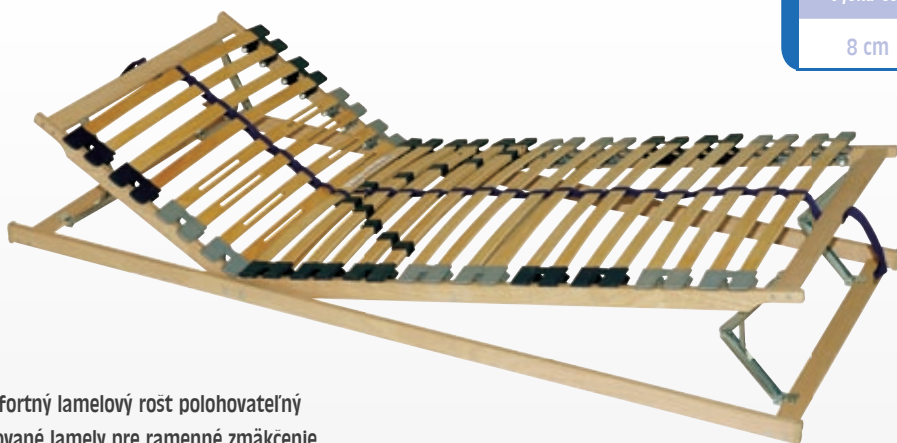

- komfortný lamelový rošt polohovateľný
- 6 zón tvrdosti rozložených pre optimálnu polohu pri spaní
- frézované lamely pre ramenné zmäkčenie
- spevňujúci stredový popruh

- nastavenie tvrdosti lamiel v strede roštu (T5)
- vhodný pre kvalitné latexové a penové matrace

SUPER T5

Výška cca	Max. zaťaženie	Max. dĺžka Max. šírka	Možné vyhotovenie
8 cm	do 120 kg	220/140	H, 2H, NOHY

- komfortný lamelový rošt nepolohovateľný
- frézované lamely pre ramenné zmäkčenie
- spevňujúci stredový popruh
- nastavenie tvrdosti lamiel v strede roštu (T5)

- vhodný pre kvalitné latexové a penové matrace

SUPER HN T5

Výška cca	Max. zaťaženie	Max. dĺžka Max. šírka	Možné vyhotovenie
8 cm	do 120 kg	220/120	2H, GM, GP, NOHY

- komfortný lamelový rošt polohovateľný
- frézované lamely pre ramenné zmäkčenie
- spevňujúci stredový popruh
- nastavenie tvrdosti lamiel v strede roštu (T5)

- vhodný pre kvalitné latexové a penové matrace

SUPER mobil T5

Výška cca	Max. zaťaženie	Max. dĺžka Max. šírka	Možné vyhotovenie
9 cm	do 120 kg	220/100	-

- komfortný lamelový rošt polohovateľný pomocou 2 motorov
- diaľkové ovládanie
- frézované lamely pre ramenné zmäkčenie
- spevňujúci stredový popruh